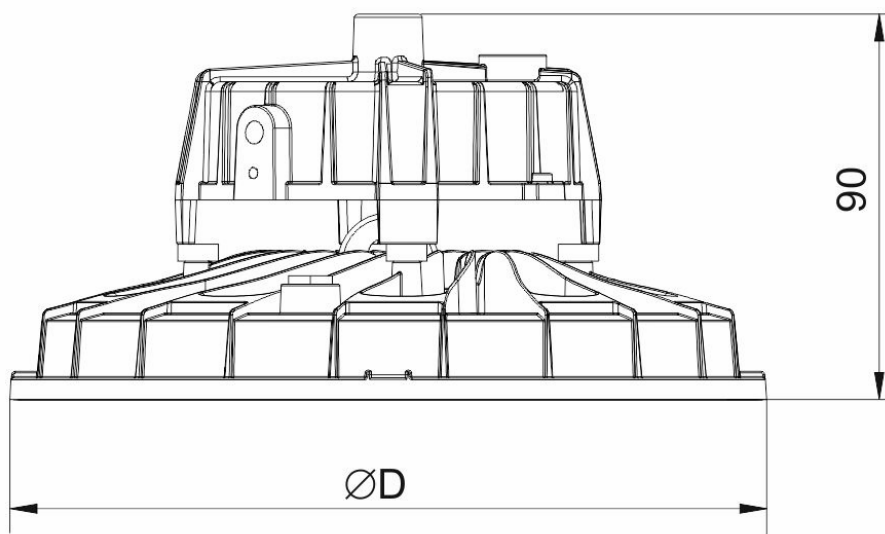

IEK

Размер	Значение для светильника типа		
	ДСП 4025 100Вт	ДСП 4025 150Вт	ДСП 4025 200Вт
D, мм	224	258	294

Рисунок 1. Габаритные размеры