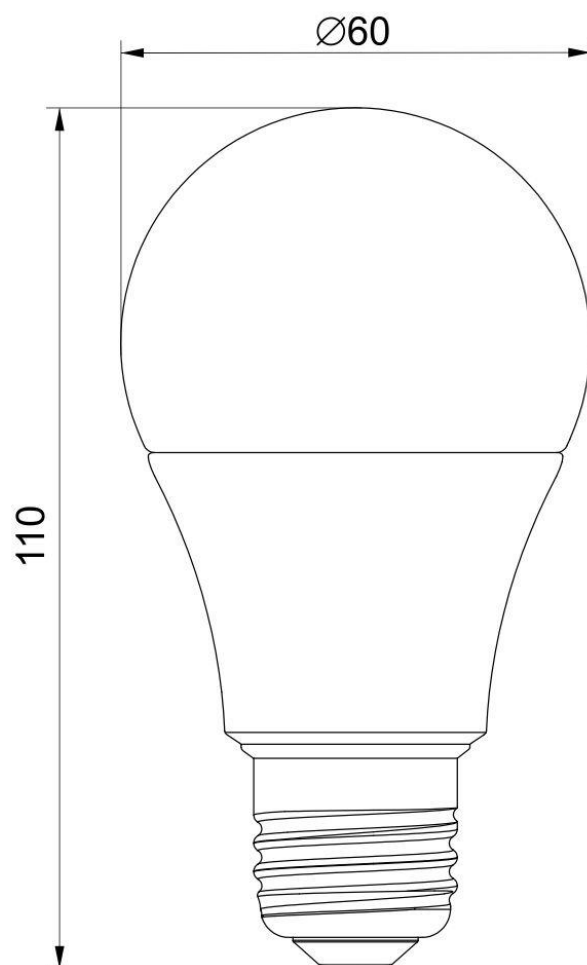

IEK

Рисунок 1. Лампа LED–A60, 8 Вт цоколь E27