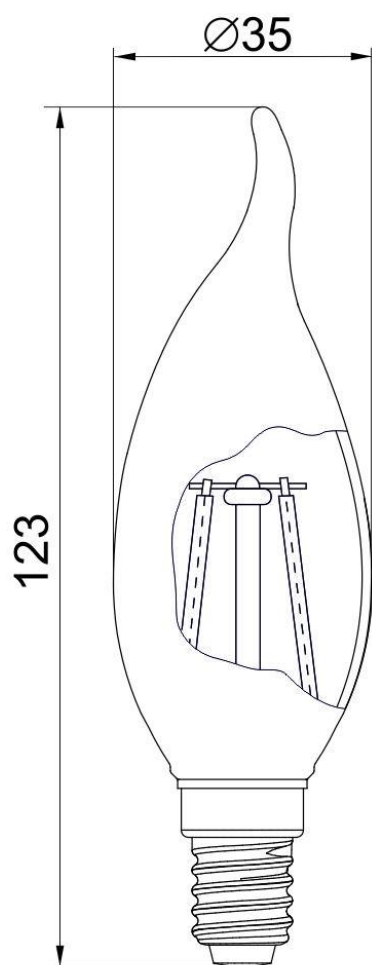

**IEK**

Рисунок 1 – Лампа LED-СВ35 серия 360° 5 Вт, 7 Вт цоколь E14