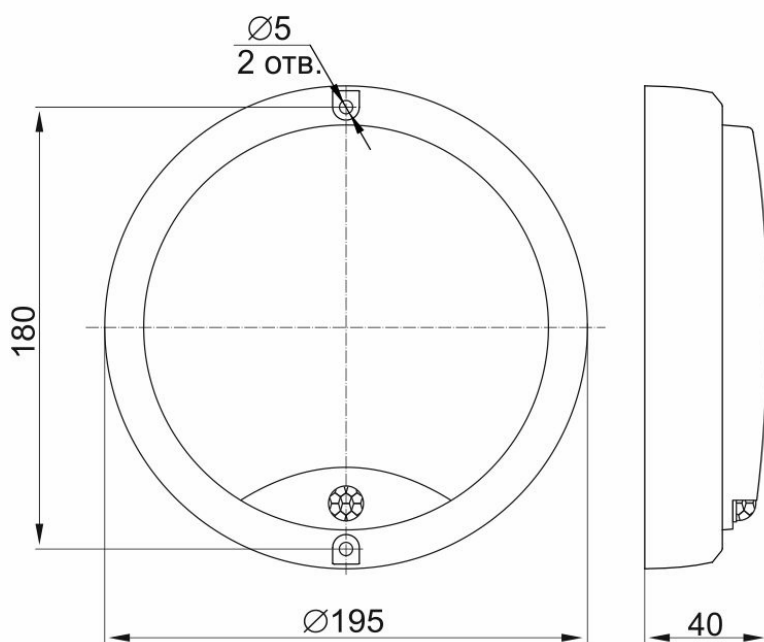

IEK

Рисунок 1. Габаритные размеры светильника ДПО 4100Д, ДПО 4200Д