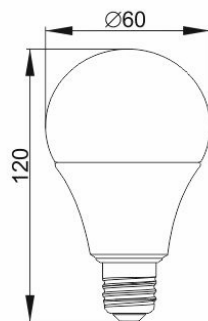

Рисунок 1 –
Лампа LED-A60, 7 Вт,
цоколь E27

Рисунок 2 –
Лампа LED-A60, 13 Вт,
15 Вт, 20 Вт цоколь E27

Рисунок 3 –
Лампа LED-A60, 9 Вт,
11 Вт, цоколь E27