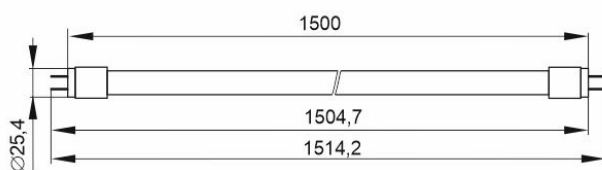

GENERICA

Лампа LED T75, 8 Вт,
10 Вт, цоколь Gx53

Лампа LED T75, 12 Вт,
15 Вт, цоколь GX53

Лампа LED T8, 10 Вт, цоколь G13

Лампа LED T8, 20 Вт, цоколь G13

Лампа LED T8, 25 Вт, цоколь G13

Рисунок 1. Габаритные размеры