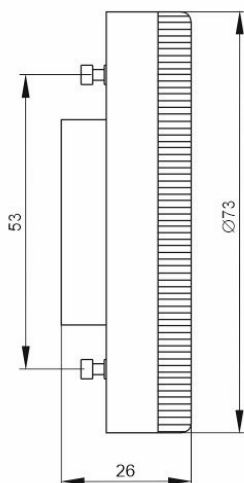

GENERICA

Лампа LED T75, 8 Вт,
10 Вт, цоколь Gx53

Лампа LED T75, 12 Вт,
15 Вт, цоколь GX53

Лампа LED T8, 10 Вт, цоколь G13

Лампа LED T8, 20 Вт, цоколь G13

Лампа LED T8, 25 Вт, цоколь G13

Рисунок 1. Габаритные размеры