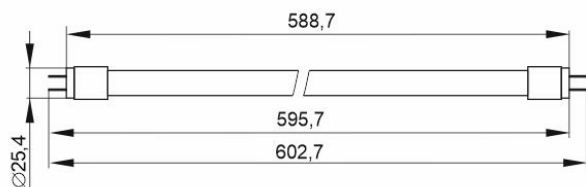

GENERICA

Лампа LED T75, 8 Вт,
10 Вт, цоколь Gx53

Лампа LED T75, 12 Вт,
15 Вт, цоколь GX53

Лампа LED T8, 10 Вт, цоколь G13

Лампа LED T8, 20 Вт, цоколь G13

Лампа LED T8, 25 Вт, цоколь G13

Рисунок 1. Габаритные размеры