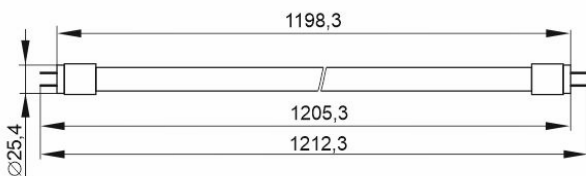

GENERICA

Лампа LED T75, 8 Вт,
10 Вт, цоколь Gx53

Лампа LED T75, 12 Вт,
15 Вт, цоколь GX53

Лампа LED T8, 10 Вт, цоколь G13

Лампа LED T8, 20 Вт, цоколь G13

Лампа LED T8, 25 Вт, цоколь G13

Рисунок 1. Габаритные размеры