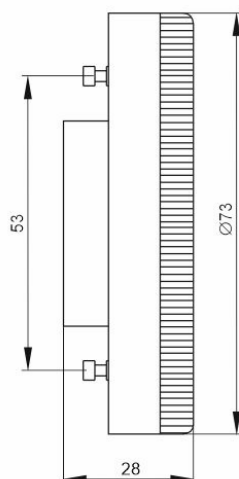

GENERICA

Лампа LED T75, 8 Вт,
10 Вт, цоколь Gx53

Лампа LED T75, 12 Вт,
15 Вт, цоколь GX53

Лампа LED T8, 10 Вт, цоколь G13

Лампа LED T8, 20 Вт, цоколь G13

Лампа LED T8, 25 Вт, цоколь G13

Рисунок 1. Габаритные размеры