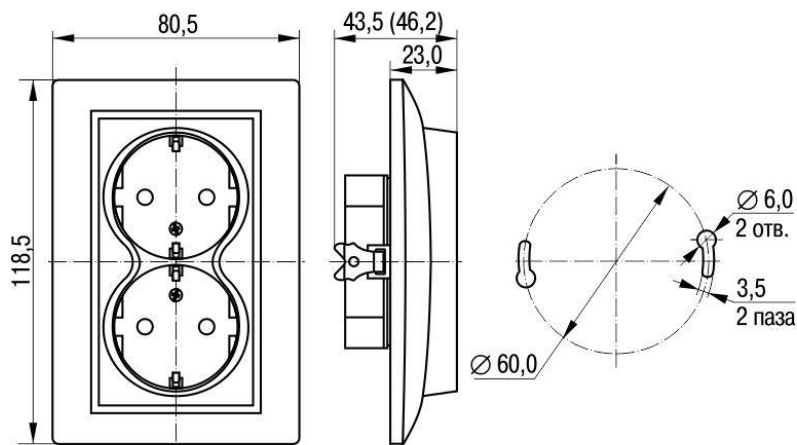

*предельное отклонение габаритных размеров $\pm 0,5$ мм

Рисунок 1 – Розетки РС12-2-КБ, РС12-2-ККм, РСш12-2-КБ, РСш12-2-ККм.

Размер в скобках для РС12-2-ККБ, РСш12-2-ККБ, РС12-2-КБ, РС12-2-Км

*предельное отклонение габаритных размеров $\pm 0,5$ мм

Рисунок 2 – РС12-3-КБ, РС12-3-ККм, РСш12-3-КБ, РСш12-3-ККм.

Размер в скобках для РС12-3-ККБ, РСш12-3-ККБ, РС12-3-КБ, РСш12-3-КБ, РС12-3-Км, РСш12-3-Км