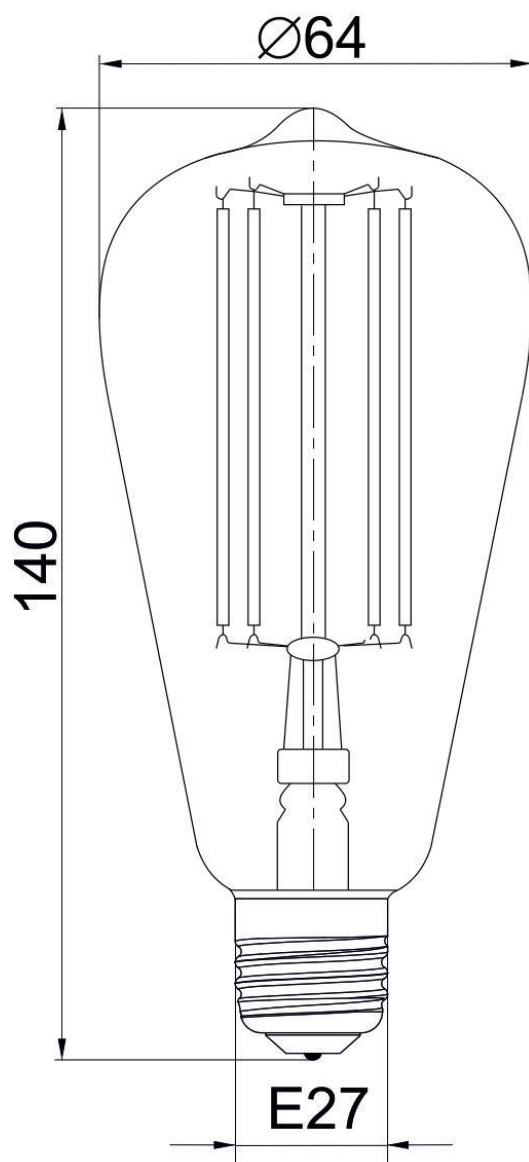

IEK

Рисунок 1 – Лампа LED-ST64 серия 360° 6 Вт, 8 Вт цоколь E27