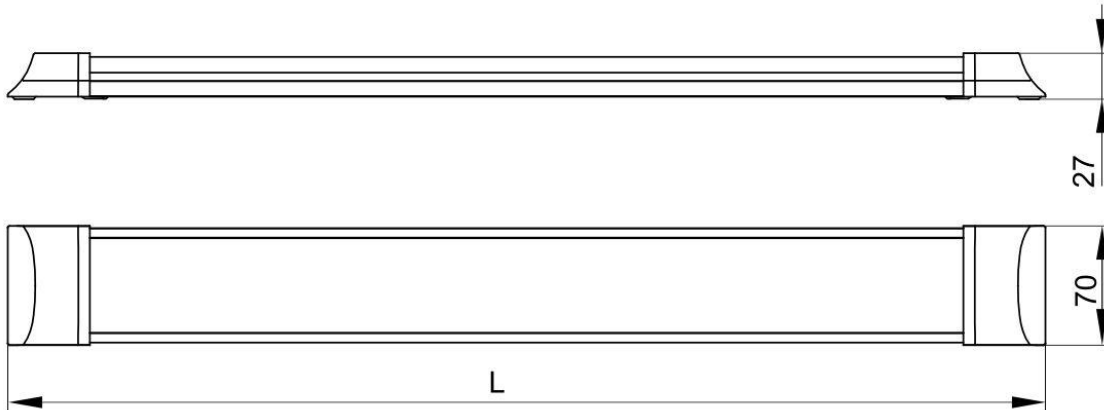

IEK

| Типоисполнение Version Ülgilik oryndalýy Типовиконання | Длина светильника L, мм Luminaire length L, mm Shyraǵdannyı uzundyǵy L, mm Довжина світильника L, мм |
|---|---|
| ДБО 5001; ДБО 5003; ДБО 5005; ДБО 5007 | 600 |
| DBO 5001; DBO 5003; DBO 5005; DBO 5007 | |
| DBQ 5001; DBQ 5003; DBQ 5005; DBQ 5007 | |
| ДБО 5002; ДБО 5004; ДБО 5006; ДБО 5008 | 1200 |
| DBO 5002; DBO 5004; DBO 5006; DBO 5008 | |
| DBQ 5002; DBQ 5004; DBQ 5006; DBQ 5008 | |
| ДБО 5010; ДБО 5011 | 1500 |
| DBO 5010; DBO 5011 | |
| DBQ 5010; DBQ 5011 | |

Рисунок 1/ Figure 1/ 1-sýret/ Рисунок 1 – Габаритные размеры/ Overall dimensions/
Gabarittik ólshemderi/ Габаритні розміри