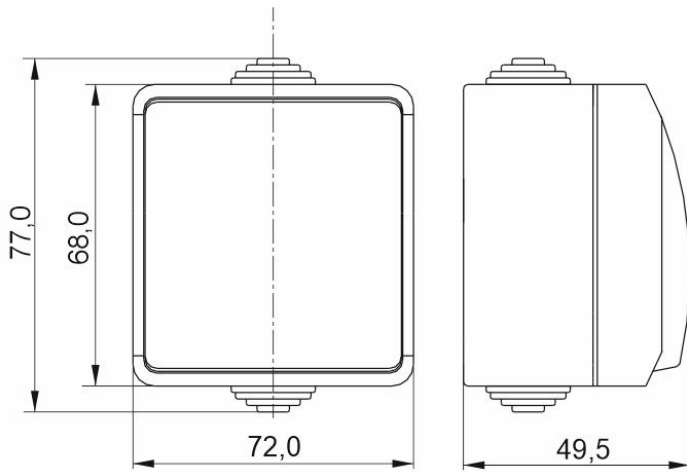

GENERICA

BC-20-1-0-A; BC-20-1-2-A; BC-20-1-3-A

BC-20-2-0-A

Рисунок 1 – Габаритные и установочные размеры выключателей серии AQUATIC