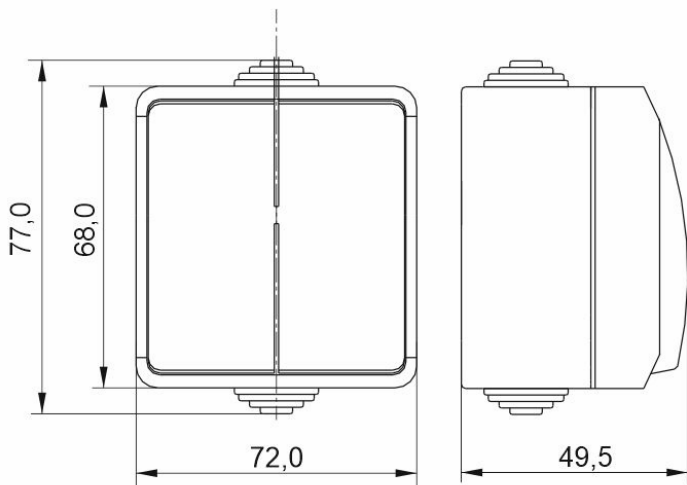

GENERICA

BC-20-1-0-A; BC-20-1-2-A; BC-20-1-3-A

BC-20-2-0-A

Рисунок 1 – Габаритные и установочные размеры выключателей серии AQUATIC