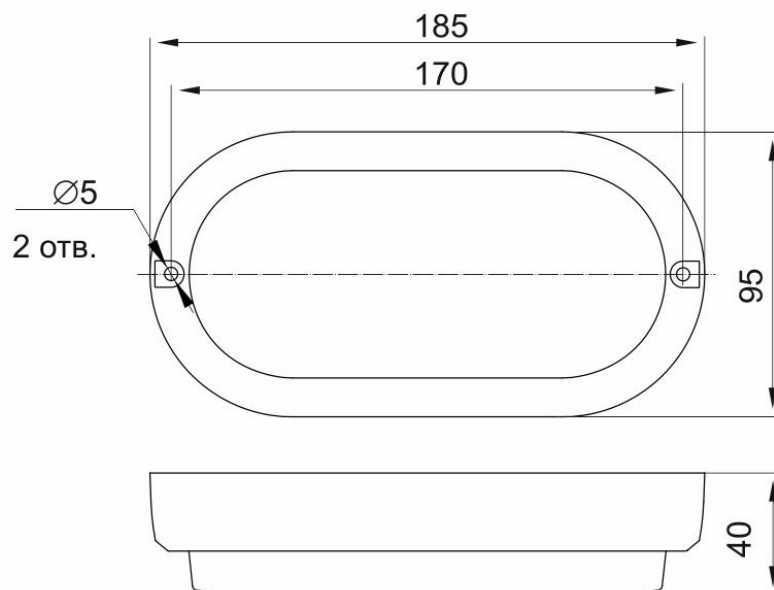

IEK

Рисунок 1. Габаритные размеры светильника ДПО 4011