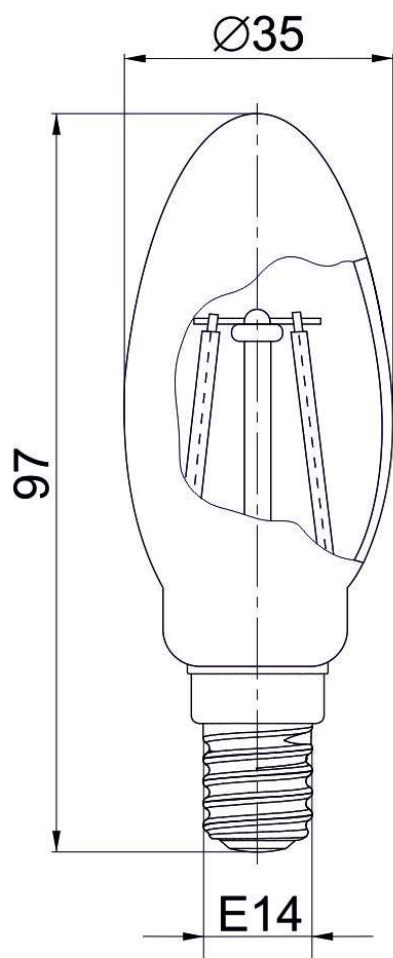

IEK

Рисунок 1 –
Лампа LED-C35
серия 360° 5 Вт,
7 Вт цоколь E14

Рисунок 2 –
Лампа LED-C35
серия 360° 5 Вт,
7 Вт цоколь E27