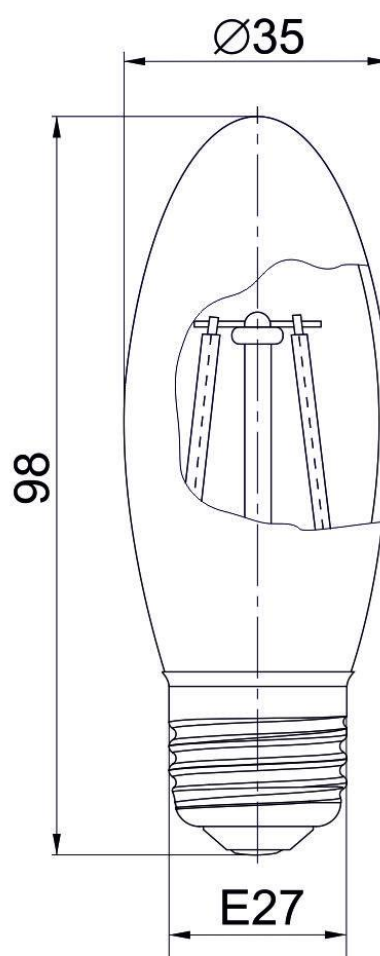

IEK

Рисунок 1 –
Лампа LED-C35
серия 360° 5 Вт,
7 Вт цоколь E14

Рисунок 2 –
Лампа LED-C35
серия 360° 5 Вт,
7 Вт цоколь E27