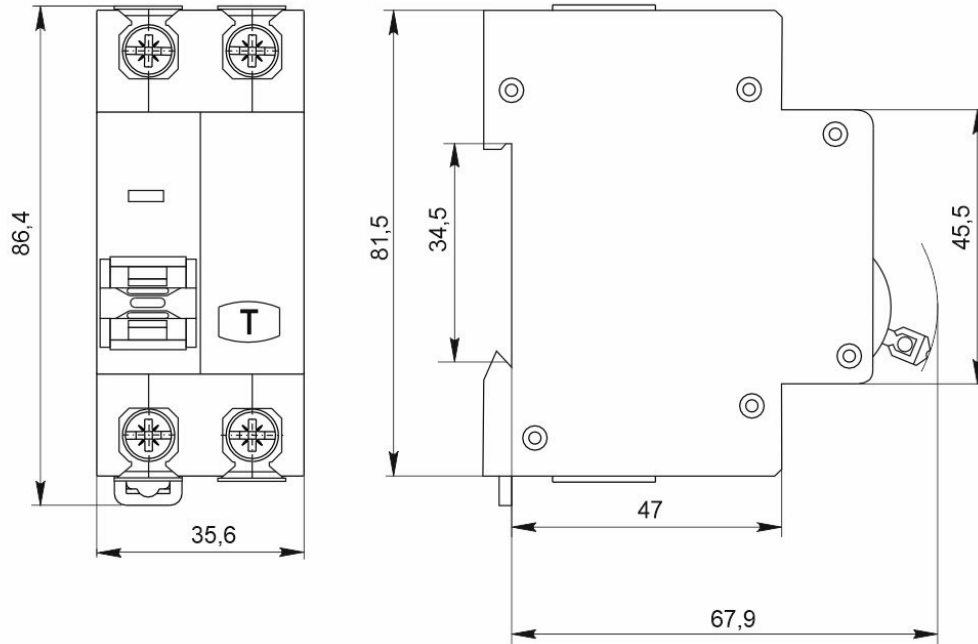

GENERICA

Рисунок 1 – Габаритные и установочные размеры выключателя автоматического дифференциального тока со встроенной защитой от сверхтоков типа АВДТ32