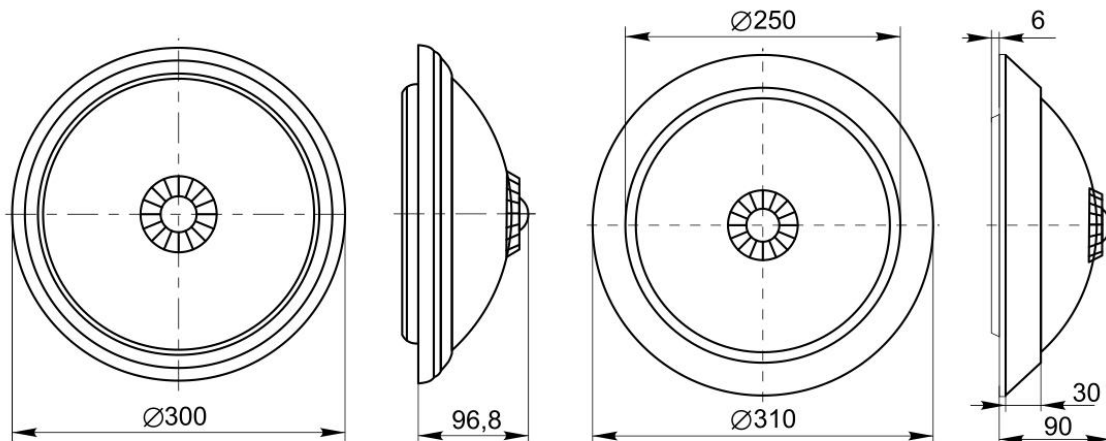

Габаритные размеры светильников

Рисунок 1 - НПО 3231Д

Рисунок 2 - НПО 3233Д

Рисунок 3 - НПО 3234Д

Рисунок 4 - НПО 3235Д

Рисунок 5 - НПО 3236Д

Рисунок 6 - НПО 3237Д