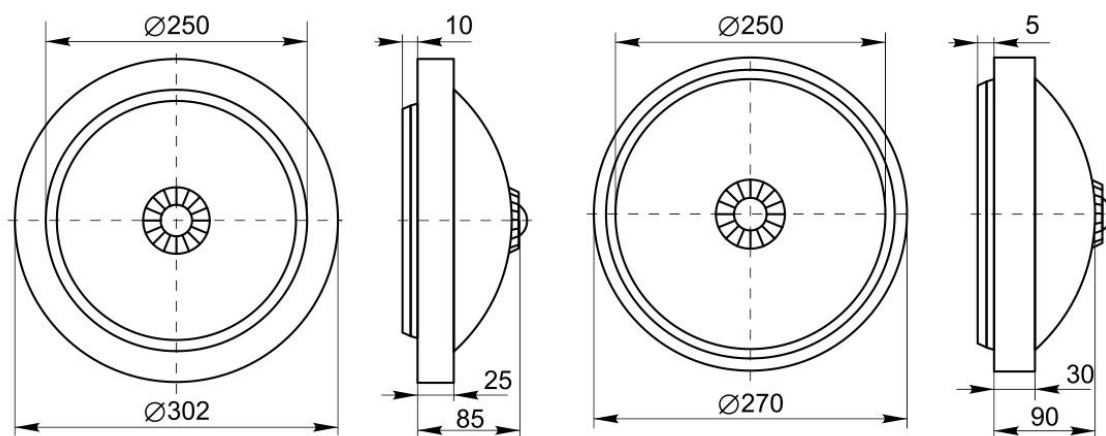

Габаритные размеры светильников

Рисунок 1 - НПО 3231Д

Рисунок 2 - НПО 3233Д

Рисунок 3 - НПО 3234Д

Рисунок 4 - НПО 3235Д

Рисунок 5 - НПО 3236Д

Рисунок 6 - НПО 3237Д