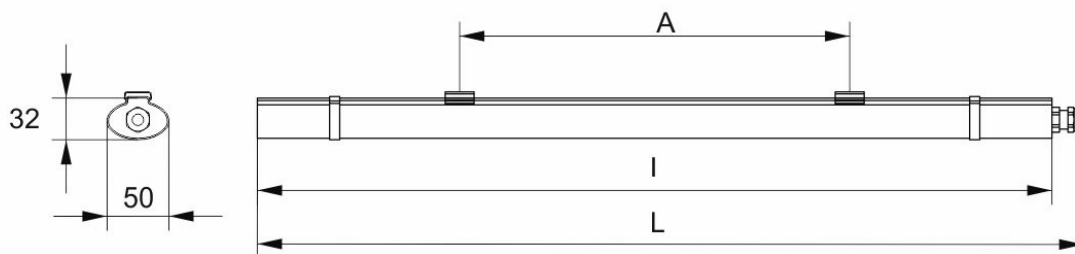

GENERICA

Параметры	Значения для светильника типа	
	ДСП 1107, ДСП 1108	ДСП 1109, ДСП 1110
I, мм	550	1150
L, мм	570	1170
A, мм	max 400	max 1000

Рисунок 1. Габаритные и установочные размеры светильника