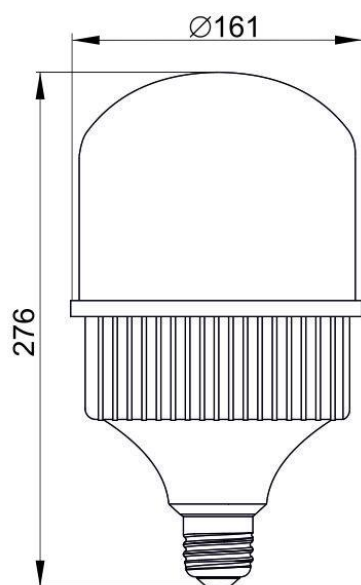

IEK

Рисунок 1 –
Лампа LED-HP, 30 Вт,
цоколь E27

Рисунок 2 –
Лампа LED-HP,
50 Вт, цоколь E27

Рисунок 3 –
Лампа LED-HP,
50 Вт, цоколь E40

Рисунок 4 –
Лампа LED-HP,
65 Вт, цоколь E40

Рисунок 5 –
Лампа LED-HP, 80 Вт,
100 Вт, цоколь E40