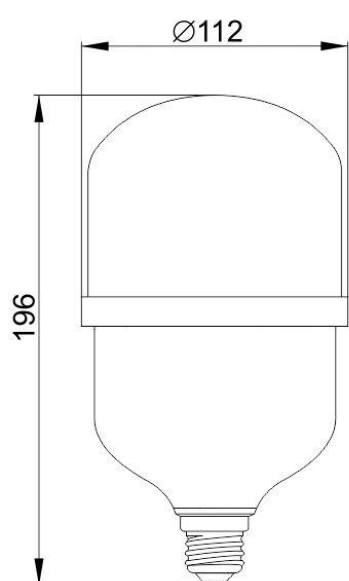

IEK

Рисунок 1 –
Лампа LED-HP, 30 Вт,
цоколь E27

Рисунок 2 –
Лампа LED-HP,
50 Вт, цоколь E27

Рисунок 3 –
Лампа LED-HP,
50 Вт, цоколь E40

Рисунок 4 –
Лампа LED-HP,
65 Вт, цоколь E40

Рисунок 5 –
Лампа LED-HP, 80 Вт,
100 Вт, цоколь E40