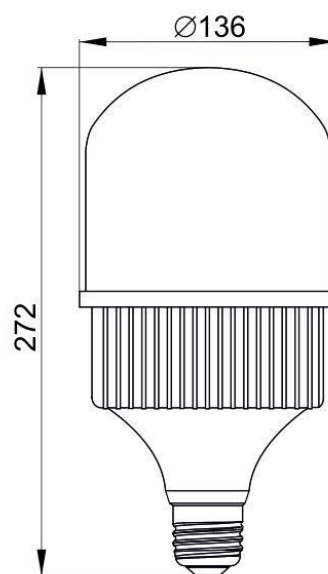

IEK

Рисунок 1 –
Лампа LED-HP, 30 Вт,
цоколь E27

Рисунок 2 –
Лампа LED-HP,
50 Вт, цоколь E27

Рисунок 3 –
Лампа LED-HP,
50 Вт, цоколь E40

Рисунок 4 –
Лампа LED-HP,
65 Вт, цоколь E40

Рисунок 5 –
Лампа LED-HP, 80 Вт,
100 Вт, цоколь E40