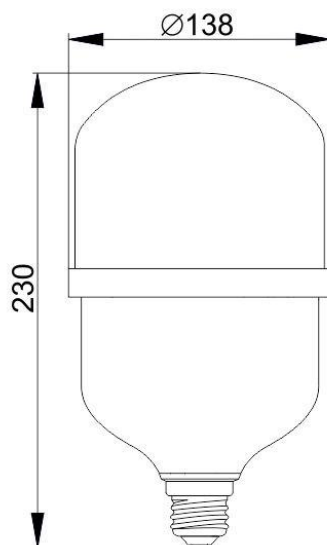

IEK

Рисунок 1 –
Лампа LED-HP, 30 Вт,
цоколь E27

Рисунок 2 –
Лампа LED-HP,
50 Вт, цоколь E27

Рисунок 3 –
Лампа LED-HP,
50 Вт, цоколь E40

Рисунок 4 –
Лампа LED-HP,
65 Вт, цоколь E40

Рисунок 5 –
Лампа LED-HP, 80 Вт,
100 Вт, цоколь E40