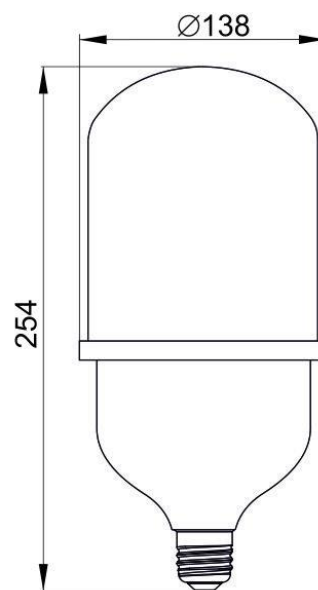

IEK

Рисунок 1 –
Лампа LED-HP, 30 Вт,
цоколь E27

Рисунок 2 –
Лампа LED-HP,
50 Вт, цоколь E27

Рисунок 3 –
Лампа LED-HP,
50 Вт, цоколь E40

Рисунок 4 –
Лампа LED-HP,
65 Вт, цоколь E40

Рисунок 5 –
Лампа LED-HP, 80 Вт,
100 Вт, цоколь E40