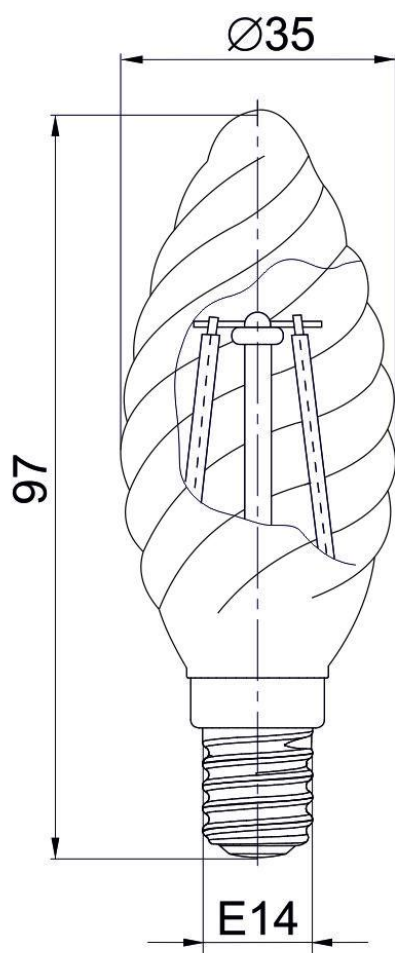

IEK

Рисунок 1 –
Лампа LED-CT35
серия 360° 5 Вт, 7 Вт
цоколь E14

Рисунок 2 –
Лампа LED-CT35
серия 360° 5 Вт,
7 Вт цоколь E27