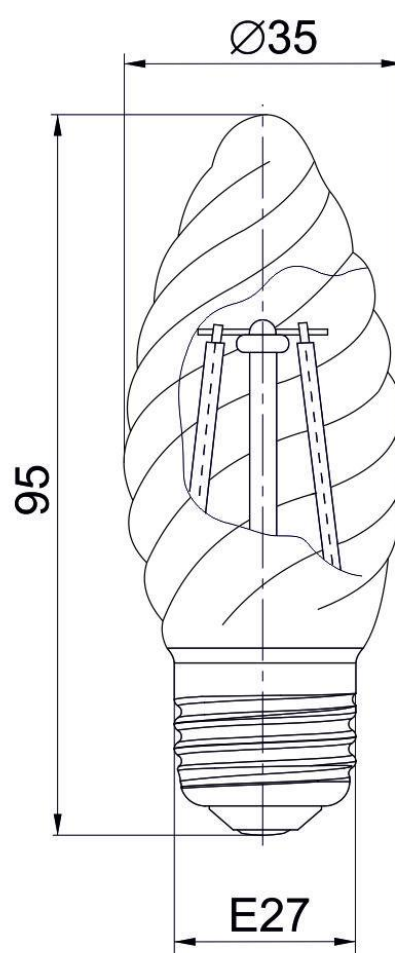

IEK

Рисунок 1 –
Лампа LED-CT35
серия 360° 5 Вт, 7 Вт
цоколь E14

Рисунок 2 –
Лампа LED-CT35
серия 360° 5 Вт,
7 Вт цоколь E27