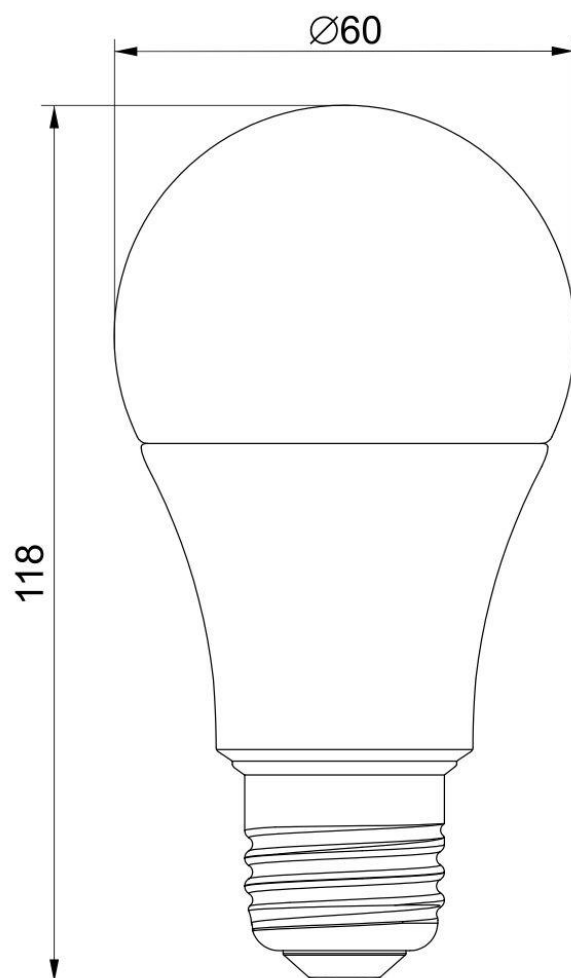

IEK

Рисунок 1. Лампа LED-A60, 12 Вт цоколь E27