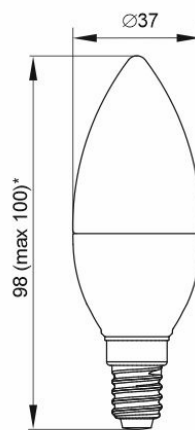

GENERICA

Лампа LED A60, 8 Вт,
10 Вт цоколь E27

Лампа LED A60, 11 Вт,
12 Вт цоколь E27

* Изготавливается
в двух исполнениях
по габаритным
размерам

Лампа LED A60, 15 Вт
цоколь E27

* Изготавливается
в двух исполнениях
по габаритным
размерам

Лампа LED A60, 20 Вт
цоколь E27

* Изготавливается
в двух исполнениях
по габаритным
размерам

Лампа LED A65, 25 Вт
цоколь E27

Лампа LED C35,
8 Вт, 10 Вт,
цоколь E27

* Изготавливается
в двух исполнениях
по габаритным
размерам

Лампа LED C35,
8 Вт, 10 Вт,
цоколь E14

* Изготавливается
в двух исполнениях
по габаритным
размерам

Лампа LED C35,
12 Вт, цоколь E14

Рисунок 1. Габаритные размеры