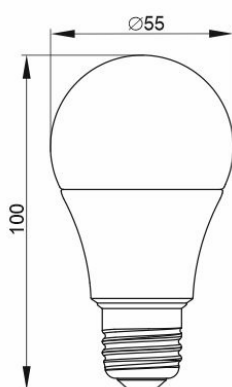

GENERICA

Лампа LED A60, 8 Вт,
10 Вт цоколь E27

Лампа LED A60, 11 Вт,
12 Вт цоколь E27

* Изготавливается
в двух исполнениях
по габаритным
размерам

Лампа LED A60, 15 Вт
цоколь E27

* Изготавливается
в двух исполнениях
по габаритным
размерам

Лампа LED A60, 20 Вт
цоколь E27

* Изготавливается
в двух исполнениях
по габаритным
размерам

Лампа LED A65, 25 Вт
цоколь E27

Лампа LED C35,
8 Вт, 10 Вт,
цоколь E27

* Изготавливается
в двух исполнениях
по габаритным
размерам

Лампа LED C35,
8 Вт, 10 Вт,
цоколь E14

* Изготавливается
в двух исполнениях
по габаритным
размерам

Лампа LED C35,
12 Вт, цоколь E14

Рисунок 1. Габаритные размеры