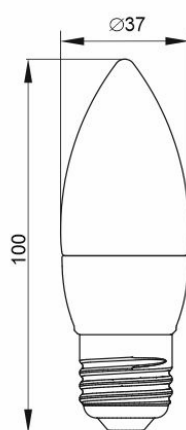

GENERICA

Лампа LED A60, 8 Вт,
10 Вт цоколь E27

Лампа LED A60, 11 Вт,
12 Вт цоколь E27

* Изготавливается
в двух исполнениях
по габаритным
размерам

Лампа LED A60, 15 Вт
цоколь E27

* Изготавливается
в двух исполнениях
по габаритным
размерам

Лампа LED A60, 20 Вт
цоколь E27

* Изготавливается
в двух исполнениях
по габаритным
размерам

Лампа LED A65, 25 Вт
цоколь E27

Лампа LED C35,
8 Вт, 10 Вт,
цоколь E27

* Изготавливается
в двух исполнениях
по габаритным
размерам

Лампа LED C35,
8 Вт, 10 Вт,
цоколь E14

* Изготавливается
в двух исполнениях
по габаритным
размерам

Лампа LED C35,
12 Вт, цоколь E14

Рисунок 1. Габаритные размеры