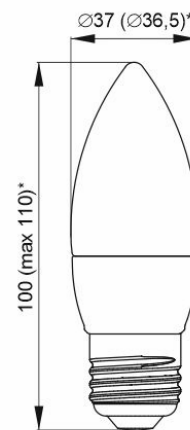

GENERICA

Лампа LED A60, 8 Вт,
10 Вт цоколь E27

Лампа LED A60, 11 Вт,
12 Вт цоколь E27

* Изготавливается
в двух исполнениях
по габаритным
размерам

Лампа LED A60, 15 Вт
цоколь E27

* Изготавливается
в двух исполнениях
по габаритным
размерам

Лампа LED A60, 20 Вт
цоколь E27

* Изготавливается
в двух исполнениях
по габаритным
размерам

Лампа LED A65, 25 Вт
цоколь E27

Лампа LED C35,
8 Вт, 10 Вт,
цоколь E27

* Изготавливается
в двух исполнениях
по габаритным
размерам

Лампа LED C35,
8 Вт, 10 Вт,
цоколь E14

* Изготавливается
в двух исполнениях
по габаритным
размерам

Лампа LED C35,
12 Вт, цоколь E14

Рисунок 1. Габаритные размеры