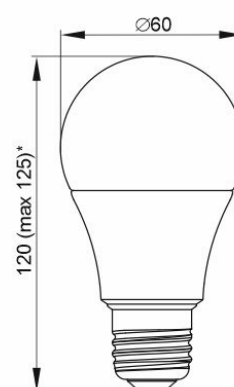

GENERICA

Лампа LED A60, 8 Вт,
10 Вт цоколь E27

Лампа LED A60, 11 Вт,
12 Вт цоколь E27

* Изготавливается
в двух исполнениях
по габаритным
размерам

Лампа LED A60, 15 Вт
цоколь E27

* Изготавливается
в двух исполнениях
по габаритным
размерам

Лампа LED A60, 20 Вт
цоколь E27

* Изготавливается
в двух исполнениях
по габаритным
размерам

Лампа LED A65, 25 Вт
цоколь E27

Лампа LED C35,
8 Вт, 10 Вт,
цоколь E27

* Изготавливается
в двух исполнениях
по габаритным
размерам

Лампа LED C35,
8 Вт, 10 Вт,
цоколь E14

* Изготавливается
в двух исполнениях
по габаритным
размерам

Лампа LED C35,
12 Вт, цоколь E14

Рисунок 1. Габаритные размеры