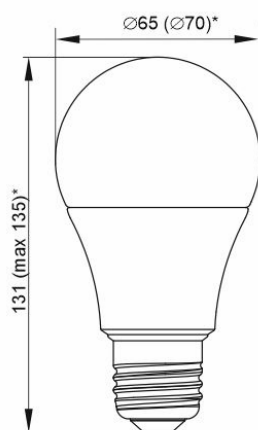

GENERICA

Лампа LED A60, 8 Вт,
10 Вт цоколь E27

Лампа LED A60, 11 Вт,
12 Вт цоколь E27

* Изготавливается
в двух исполнениях
по габаритным
размерам

Лампа LED A60, 15 Вт
цоколь E27

* Изготавливается
в двух исполнениях
по габаритным
размерам

Лампа LED A60, 20 Вт
цоколь E27

* Изготавливается
в двух исполнениях
по габаритным
размерам

Лампа LED A65, 25 Вт
цоколь E27

Лампа LED C35,
8 Вт, 10 Вт,
цоколь E27

* Изготавливается
в двух исполнениях
по габаритным
размерам

Лампа LED C35,
8 Вт, 10 Вт,
цоколь E14

* Изготавливается
в двух исполнениях
по габаритным
размерам

Лампа LED C35,
12 Вт, цоколь E14

Рисунок 1. Габаритные размеры