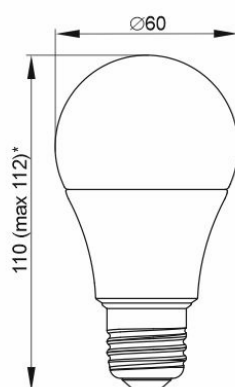

GENERICA

Лампа LED A60, 8 Вт,
10 Вт цоколь E27

Лампа LED A60, 11 Вт,
12 Вт цоколь E27

* Изготавливается
в двух исполнениях
по габаритным
размерам

Лампа LED A60, 15 Вт
цоколь E27

* Изготавливается
в двух исполнениях
по габаритным
размерам

Лампа LED A60, 20 Вт
цоколь E27

* Изготавливается
в двух исполнениях
по габаритным
размерам

Лампа LED A65, 25 Вт
цоколь E27

Лампа LED C35,
8 Вт, 10 Вт,
цоколь E27

* Изготавливается
в двух исполнениях
по габаритным
размерам

Лампа LED C35,
8 Вт, 10 Вт,
цоколь E14

* Изготавливается
в двух исполнениях
по габаритным
размерам

Лампа LED C35,
12 Вт, цоколь E14

Рисунок 1. Габаритные размеры