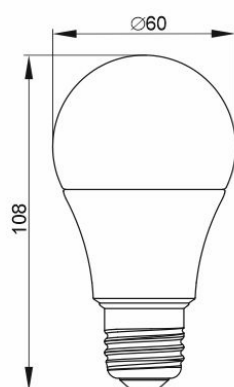

GENERICA

Лампа LED A60, 8 Вт,
10 Вт цоколь E27

Лампа LED A60, 11 Вт,
12 Вт цоколь E27

* Изготавливается
в двух исполнениях
по габаритным
размерам

Лампа LED A60, 15 Вт
цоколь E27

* Изготавливается
в двух исполнениях
по габаритным
размерам

Лампа LED A60, 20 Вт
цоколь E27

* Изготавливается
в двух исполнениях
по габаритным
размерам

Лампа LED A65, 25 Вт
цоколь E27

Лампа LED C35,
8 Вт, 10 Вт,
цоколь E27

* Изготавливается
в двух исполнениях
по габаритным
размерам

Лампа LED C35,
8 Вт, 10 Вт,
цоколь E14

* Изготавливается
в двух исполнениях
по габаритным
размерам

Лампа LED C35,
12 Вт, цоколь E14

Рисунок 1. Габаритные размеры