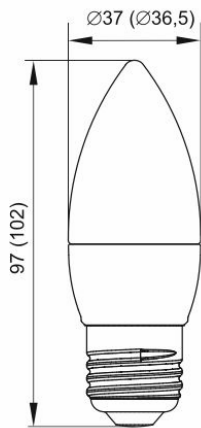

Лампа LED-C35,
5 Вт цоколь E14

Лампа LED-C35,
5 Вт цоколь E27

Лампа LED-C35,
7 Вт цоколь E14

Лампа LED-C35,
7 Вт цоколь E27

Лампа LED-C35,
9 Вт цоколь E14

Лампа LED-C35,
9 Вт цоколь E27

Рисунок 1. Габаритные размеры