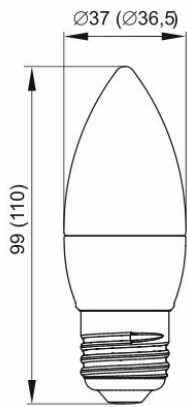

Лампа LED-C35,
5 Вт цоколь E14

Лампа LED-C35,
5 Вт цоколь E27

Лампа LED-C35,
7 Вт цоколь E14

Лампа LED-C35,
7 Вт цоколь E27

Лампа LED-C35,
9 Вт цоколь E14

Лампа LED-C35,
9 Вт цоколь E27

Рисунок 1. Габаритные размеры