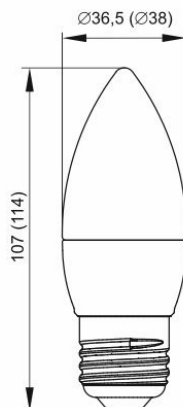

Лампа LED-C35,
5 Вт цоколь E14

Лампа LED-C35,
5 Вт цоколь E27

Лампа LED-C35,
7 Вт цоколь E14

Лампа LED-C35,
7 Вт цоколь E27

Лампа LED-C35,
9 Вт цоколь E14

Лампа LED-C35,
9 Вт цоколь E27

Рисунок 1. Габаритные размеры