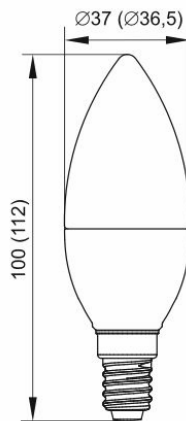

Лампа LED-C35,
5 Вт цоколь E14

Лампа LED-C35,
5 Вт цоколь E27

Лампа LED-C35,
7 Вт цоколь E14

Лампа LED-C35,
7 Вт цоколь E27

Лампа LED-C35,
9 Вт цоколь E14

Лампа LED-C35,
9 Вт цоколь E27

Рисунок 1. Габаритные размеры