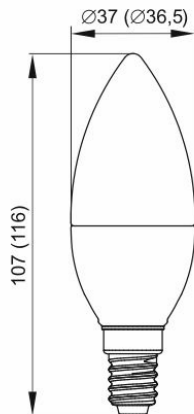

Лампа LED-C35,
5 Вт цоколь E14

Лампа LED-C35,
5 Вт цоколь E27

Лампа LED-C35,
7 Вт цоколь E14

Лампа LED-C35,
7 Вт цоколь E27

Лампа LED-C35,
9 Вт цоколь E14

Лампа LED-C35,
9 Вт цоколь E27

Рисунок 1. Габаритные размеры