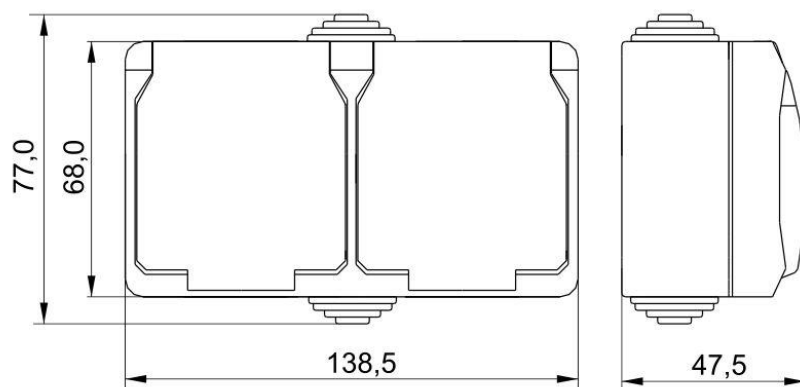


**PCШ12-2-A****PCШ22-2-A**

Рисунок 1 – Габаритные размеры розеток серии AQUATIC

\*Предельное отклонение габаритных размеров  $\pm 0,5$  мм.