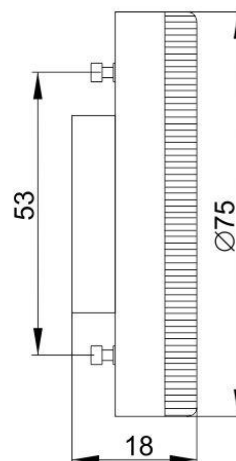

Рисунок 1 –
Лампа LED-T75, 4 Вт,
6 Вт, 8 Вт, цоколь GX53

Рисунок 2 –
Лампа LED-T75,
10 Вт, цоколь GX53

Рисунок 3 –
Лампа LED-T75, 12 Вт,
цоколь GX53

Рисунок 4 –
Лампа LED-T75, 15 Вт,
цоколь GX53