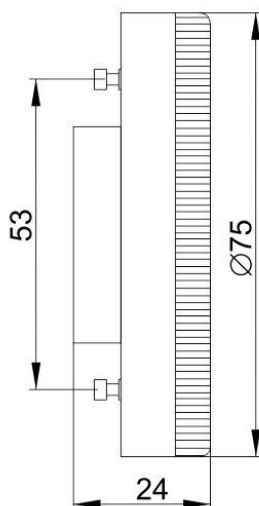

Рисунок 1 –
Лампа LED-T75, 4 Вт,
6 Вт, 8 Вт, цоколь GX53

Рисунок 2 –
Лампа LED-T75,
10 Вт, цоколь GX53

Рисунок 3 –
Лампа LED-T75, 12 Вт,
цоколь GX53

Рисунок 4 –
Лампа LED-T75, 15 Вт,
цоколь GX53