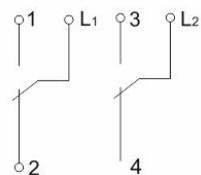

выключатель
одноклавишный

выключатель
двухклавишный

выключатель
одноклавишный
проходной

выключатель
двухклавишный
проходной

выключатель
двухклавишный
перекрестный

выключатель
одноклавишный с
индикацией

выключатель
одноклавишный
проходной с
индикацией

выключатель
двухклавишный с
индикацией

выключатель
одноклавишный
перекрестный

выключатель
с самовозвратом

выключатель
жалюзи

выключатель
двухклавишный
проходной
с индикацией

Рисунок 1. Электрические схемы выключателей