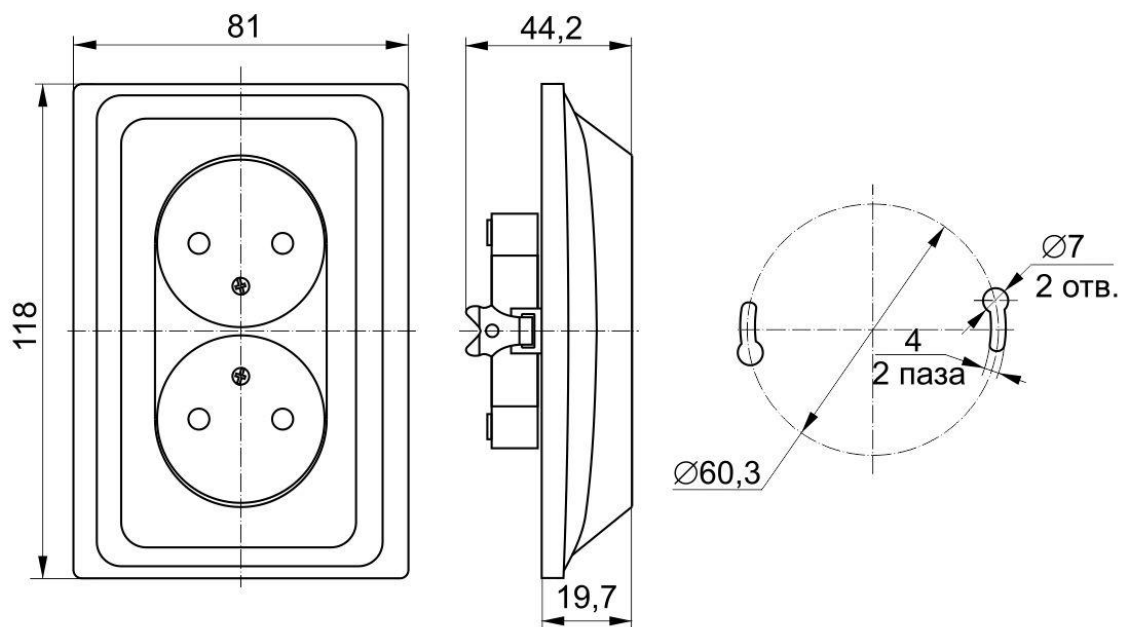

IEK

Рисунок 1 – Розетка PC-12-2-B5