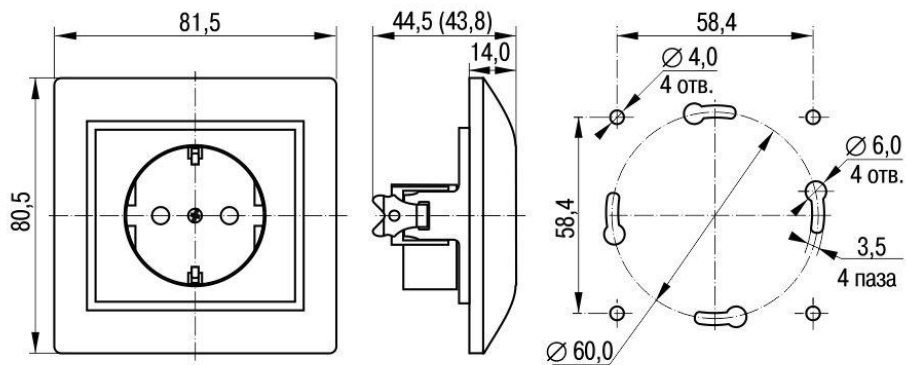

*предельное отклонение габаритных размеров $\pm 0,5$ мм

Рисунок 1 – Розетки РС10-2-КБ, РС10-2-ККм, РСш10-2-КБ, РСш10-2-ККм.

Размер в скобках для РС10-2-ККБ, РСш10-2-ККБ, РС10-2-КБ, РС10-2-Км

*предельное отклонение габаритных размеров $\pm 0,5$ мм

Рисунок 2 – Розетки РС10-3-КБ, РС10-3-ККм, РСш10-3-КБ, РСш10-3-ККм.

Размер в скобках для РС10-3-ККБ, РСш10-3-ККБ, РС10-3-КБ, РС10-3-Км, РСш10-3-КБ, РСш10-3-Км

*предельное отклонение габаритных размеров $\pm 0,5$ мм