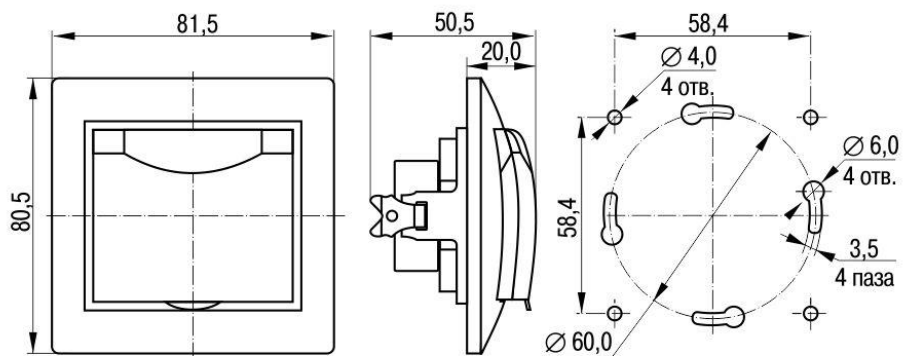

*предельное отклонение габаритных размеров $\pm 0,5$ мм

Рисунок 1 – Розетки РС10-2-КБ, РС10-2-ККм, РСш10-2-КБ, РСш10-2-ККм.

Размер в скобках для РС10-2-ККБ, РСш10-2-ККБ, РС10-2-КБ, РС10-2-Км

*предельное отклонение габаритных размеров $\pm 0,5$ мм

Рисунок 2 – Розетки РС10-3-КБ, РС10-3-ККм, РСш10-3-КБ, РСш10-3-ККм.

Размер в скобках для РС10-3-ККБ, РСш10-3-ККБ, РС10-3-КБ, РС10-3-Км, РСш10-3-КБ, РСш10-3-Км

*предельное отклонение габаритных размеров $\pm 0,5$ мм