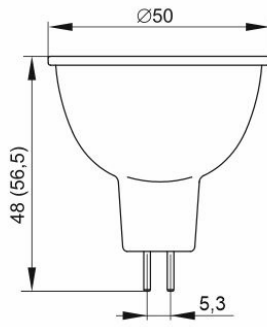

Лампа LED-MR16, 3 Вт,
5 Вт, 7 Вт цоколь GU5.3

Лампа LED-MR16,
9 Вт цоколь GU5.3

Лампа LED-PAR16,
5 Вт, 7 Вт цоколь GU10

Лампа LED PAR16
Lens софит, 5 Вт,
7 Вт цоколь GU10

Рисунок 1. Габаритные размеры