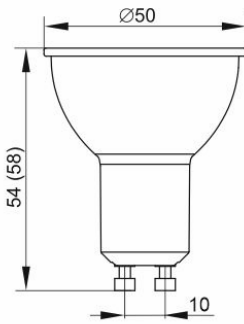

Лампа LED-MR16, 3 Вт,
5 Вт, 7 Вт цоколь GU5.3

Лампа LED-MR16,
9 Вт цоколь GU5.3

Лампа LED-PAR16,
5 Вт, 7 Вт цоколь GU10

Лампа LED PAR16
Lens софит, 5 Вт,
7 Вт цоколь GU10

Рисунок 1. Габаритные размеры