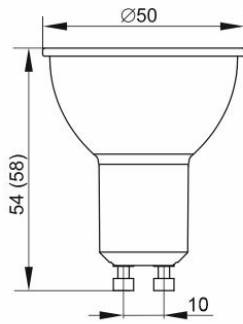

Лампа LED-MR16, 3 Вт,
5 Вт, 7 Вт цоколь GU5.3

Лампа LED-MR16,
9 Вт цоколь GU5.3

Лампа LED-PAR16,
5 Вт, 7 Вт цоколь GU10

Лампа LED PAR16
Lens софит, 5 Вт,
7 Вт цоколь GU10

Рисунок 1. Габаритные размеры