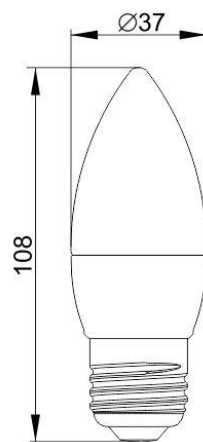

IEK

Рисунок 1 –
Лампа LED-C35,
5 Вт, 7 Вт, цоколь E14

Рисунок 2 –
Лампа LED-C35, 5 Вт,
7 Вт, цоколь E27

Рисунок 3 –
Лампа LED-C35, 9 Вт,
цоколь E14

Рисунок 4 –
Лампа LED-C35, 9 Вт,
цоколь E27