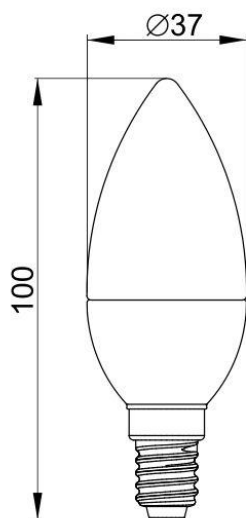

IEK

Рисунок 1 –
Лампа LED-C35,
5 Вт, 7 Вт, цоколь E14

Рисунок 2 –
Лампа LED-C35, 5 Вт,
7 Вт, цоколь E27

Рисунок 3 –
Лампа LED-C35, 9 Вт,
цоколь E14

Рисунок 4 –
Лампа LED-C35, 9 Вт,
цоколь E27