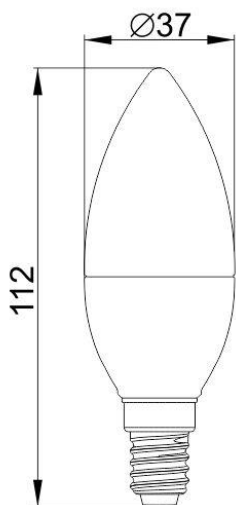

IEK

Рисунок 1 –
Лампа LED-C35,
5 Вт, 7 Вт, цоколь E14

Рисунок 2 –
Лампа LED-C35, 5 Вт,
7 Вт, цоколь E27

Рисунок 3 –
Лампа LED-C35, 9 Вт,
цоколь E14

Рисунок 4 –
Лампа LED-C35, 9 Вт,
цоколь E27