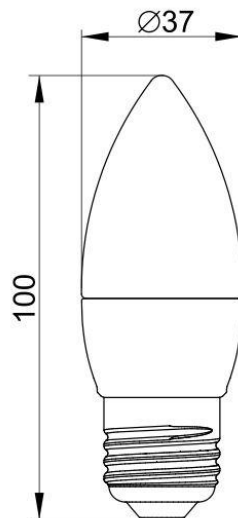

IEK

Рисунок 1 –
Лампа LED-C35,
5 Вт, 7 Вт, цоколь E14

Рисунок 2 –
Лампа LED-C35, 5 Вт,
7 Вт, цоколь E27

Рисунок 3 –
Лампа LED-C35, 9 Вт,
цоколь E14

Рисунок 4 –
Лампа LED-C35, 9 Вт,
цоколь E27