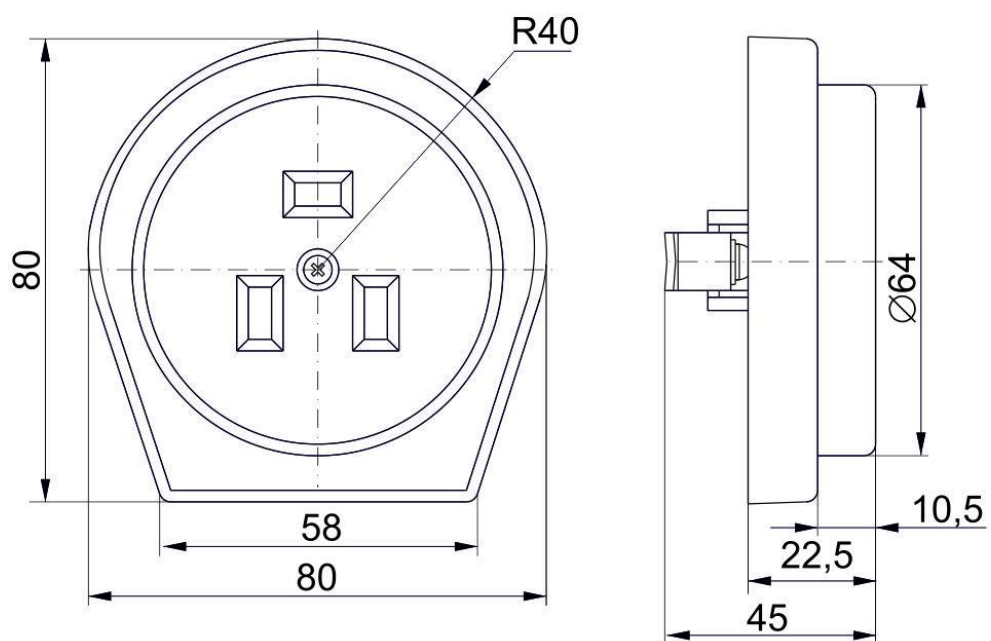

IEK

Рисунок 1 – Габаритные размеры розеток
РПлл11-01-Ст