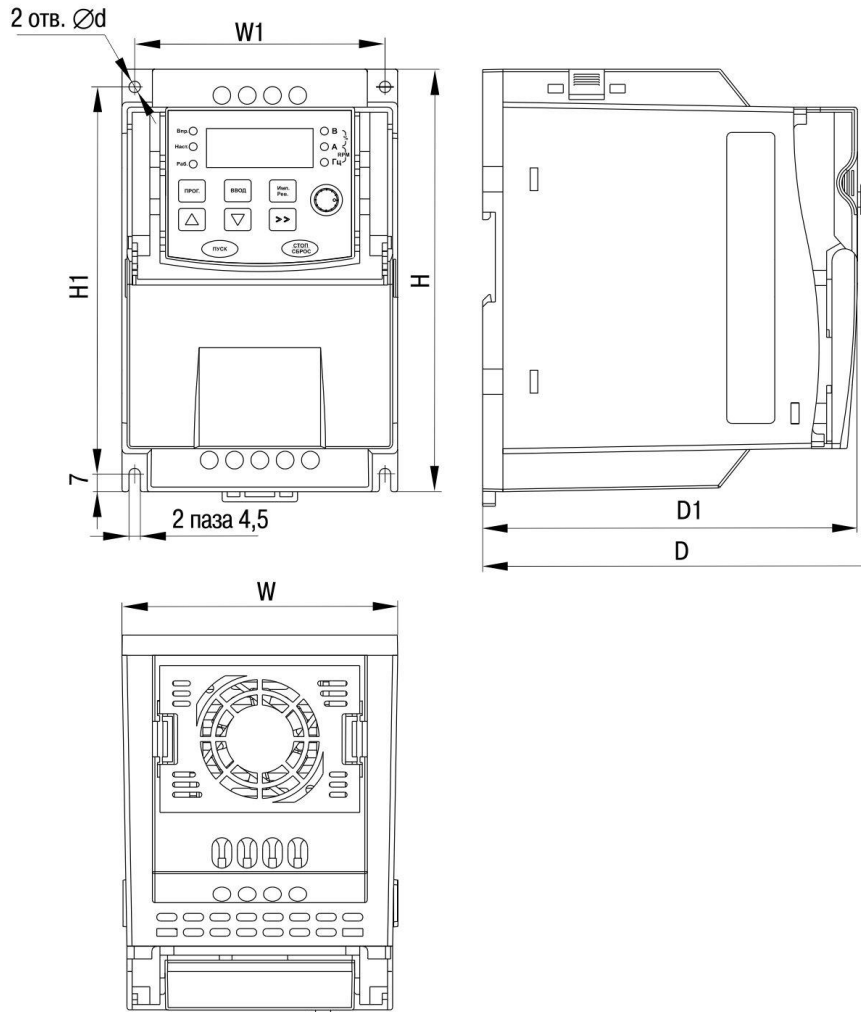

Габарит 1

Модель преобразователя	Размеры, мм						
	W	W1	H	H1	D	D1	Ød
CNT-A310U13V0004TEZ	109	99	167	153	161	148	4,5
CNT-A310U13V0075TEZ							
CNT-A310U13V015TEZ							
CNT-A310U33V0004TEZ							
CNT-A310U33V0075TEZ							
CNT-A310U33V015TEZ							
CNT-A310D33V0075TEZ							
CNT-A310D33V015TEZ							
CNT-A310D33V022TEZ							