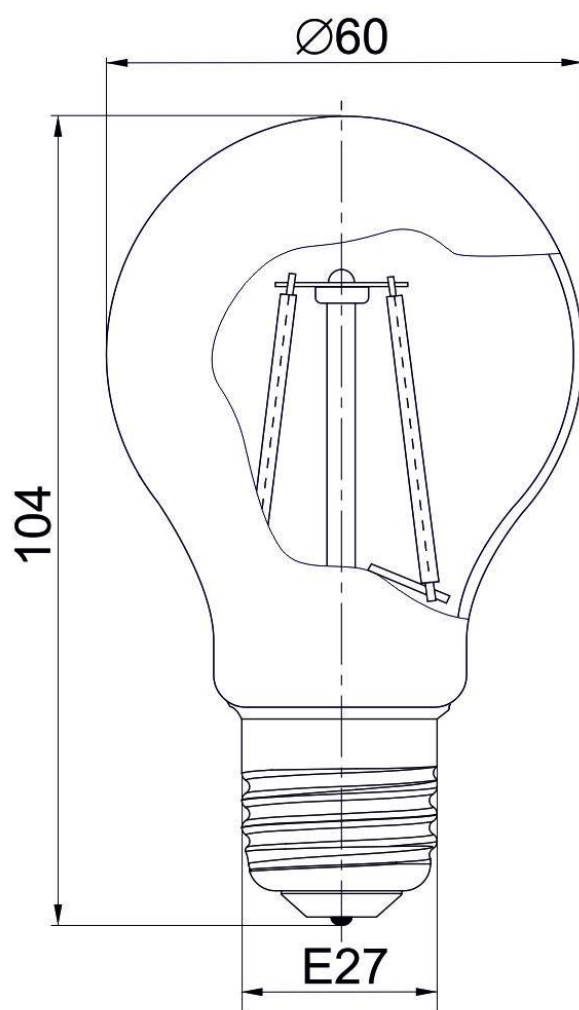

IEK

Рисунок 1 – Лампа LED-A60 серия 360° 7 Вт, 9 Вт, 11 Вт цоколь E27