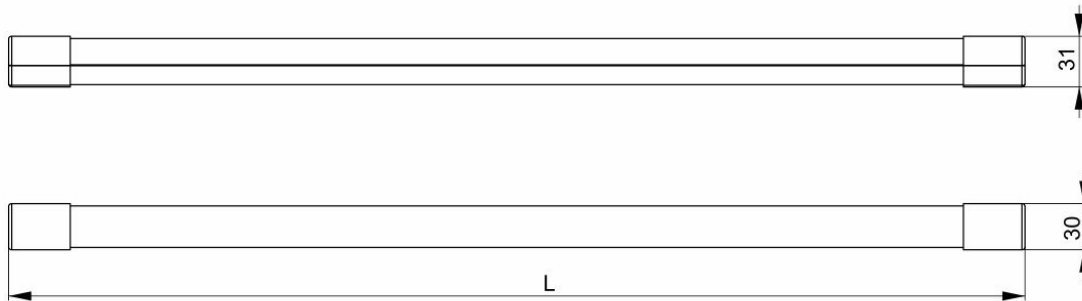

GENERICA

Part of IEK GROUP

Параметр	ДБО 0101; ДБО 0102; ДБО 0105; ДБО 0106	ДБО 0103; ДБО 0104; ДБО 0107; ДБО 0108
Длина светильника L, мм	550	1150

Рисунок 1. Габаритные размеры