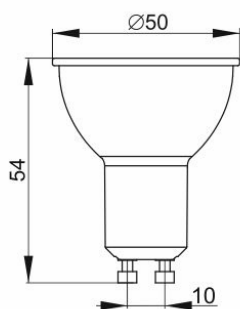

IEK

Рисунок 1 –
Лампа LED-PAR16,
5 Вт цоколь GU10

Рисунок 2 –
Лампа LED-PAR16,
7 Вт цоколь GU10