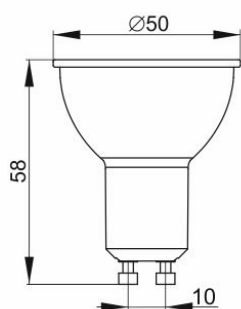

IEK

Рисунок 1 –
Лампа LED-PAR16,
5 Вт цоколь GU10

Рисунок 2 –
Лампа LED-PAR16,
7 Вт цоколь GU10