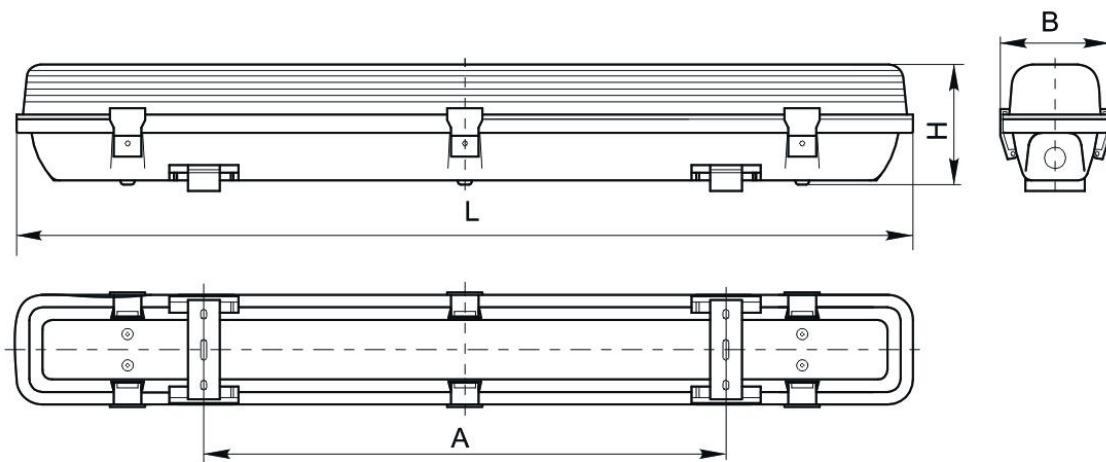

IEK

ЛСП	3907	3907A	3908	3908A
H, мм	84	84	84	84
B, мм	78	120	78	120
L, мм	658	658	1260	1260
A, мм	360	360	840	835

Рисунок 1 Габаритные размеры светильников