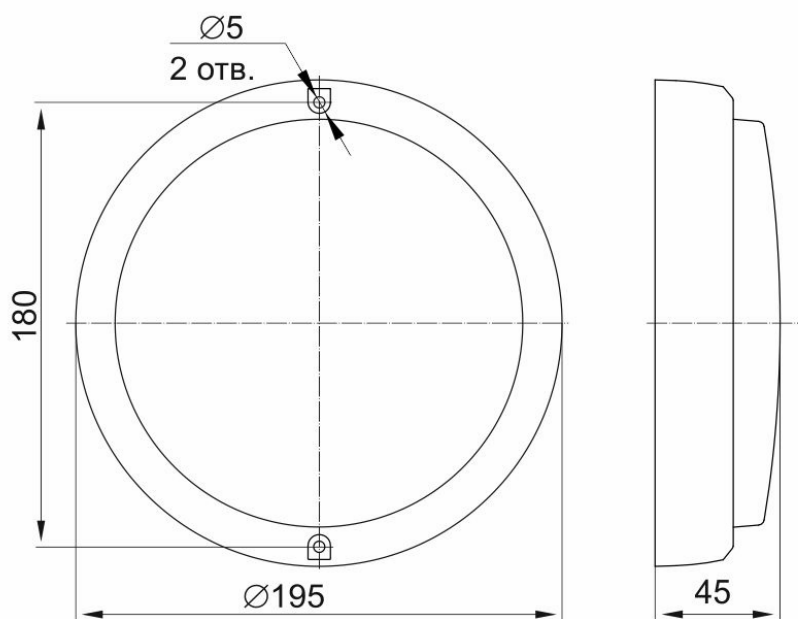

IEK

Рисунок 1. Габаритные размеры светильников ДПО 4003, ДПО 4004, ДПО 4007