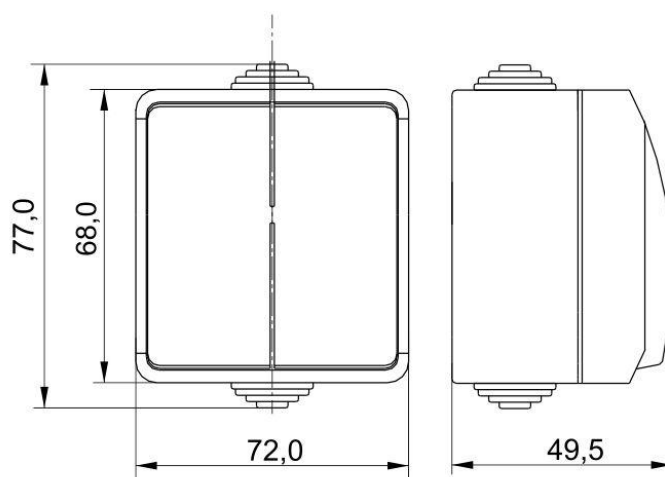

BC-20-1-0-A; BC-20-1-2-A; BC-20-1-3-A

BC-20-2-0-A

Рисунок 1 – Габаритные размеры выключателей серии AQUATIC

*Предельное отклонение габаритных размеров $\pm 0,5$ мм.