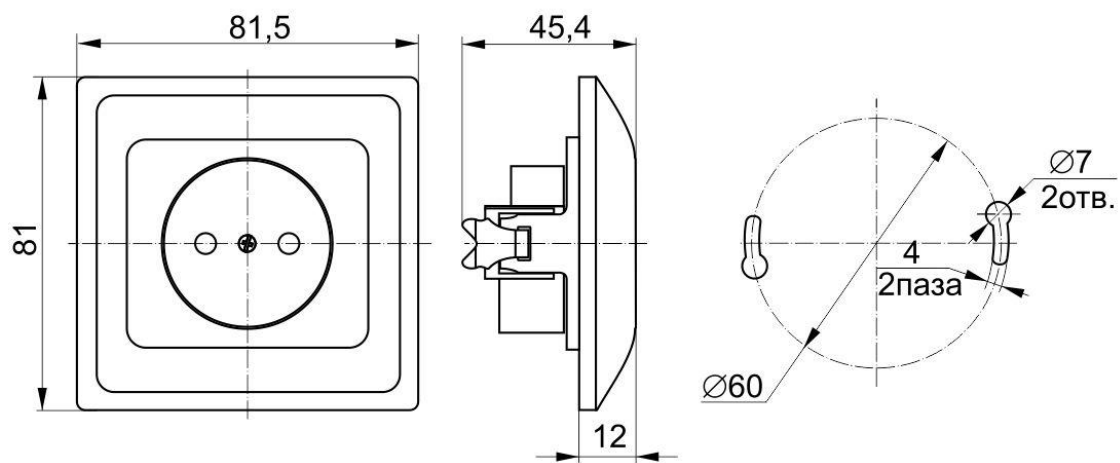

IEK

Рисунок 1 – Розетка PC10-2-ВБ