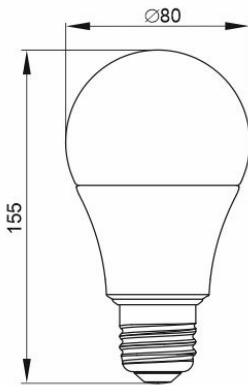

Лампа LED-A60, 7 Вт,  
9 Вт цоколь E27

Лампа LED-A60,  
11 Вт, 13 Вт  
цоколь E27

Лампа LED-A60,  
15 Вт цоколь E27

Лампа LED-A60,  
20 Вт цоколь E27

Лампа LED-A60,  
25 Вт цоколь E27

Рисунок 1. Габаритные размеры