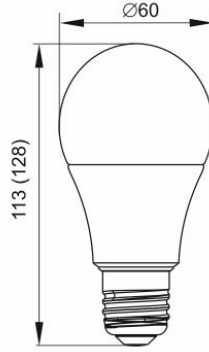

Лампа LED-A60, 7 Вт,  
9 Вт цоколь E27

Лампа LED-A60,  
11 Вт, 13 Вт  
цоколь E27

Лампа LED-A60,  
15 Вт цоколь E27

Лампа LED-A60,  
20 Вт цоколь E27

Лампа LED-A60,  
25 Вт цоколь E27

Рисунок 1. Габаритные размеры