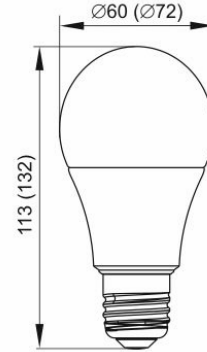

Лампа LED-A60, 7 Вт,  
9 Вт цоколь E27

Лампа LED-A60,  
11 Вт, 13 Вт  
цоколь E27

Лампа LED-A60,  
15 Вт цоколь E27

Лампа LED-A60,  
20 Вт цоколь E27

Лампа LED-A60,  
25 Вт цоколь E27

Рисунок 1. Габаритные размеры