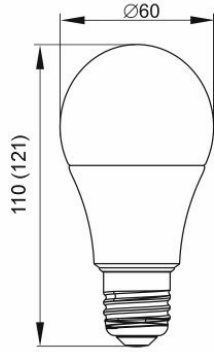

Лампа LED-A60, 7 Вт,  
9 Вт цоколь E27

Лампа LED-A60,  
11 Вт, 13 Вт  
цоколь E27

Лампа LED-A60,  
15 Вт цоколь E27

Лампа LED-A60,  
20 Вт цоколь E27

Лампа LED-A60,  
25 Вт цоколь E27

Рисунок 1. Габаритные размеры