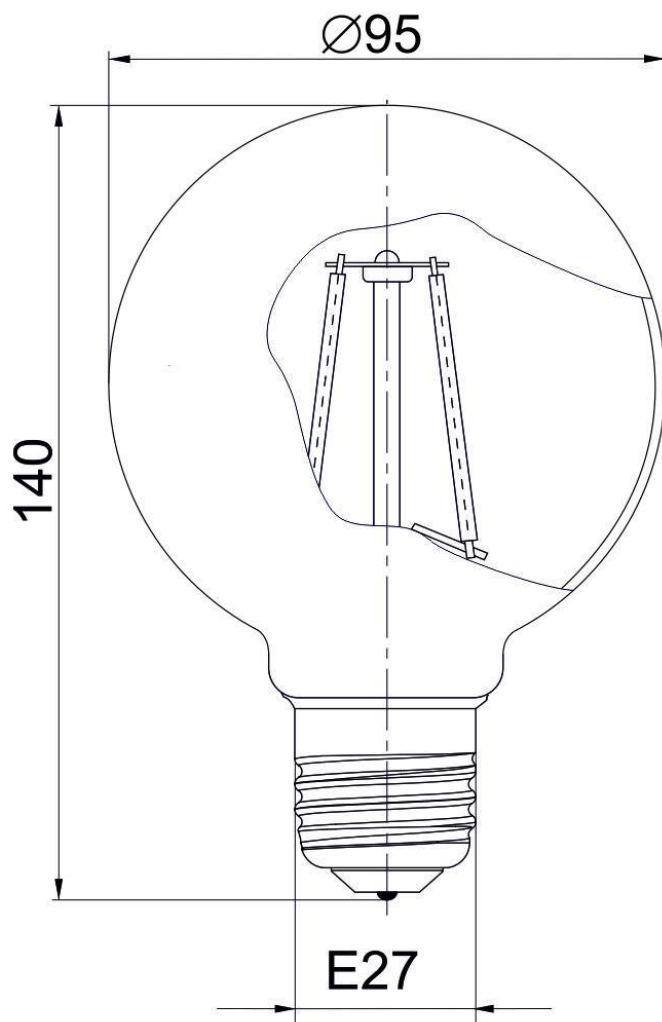

IEK

Рисунок 1 – Лампа LED-G95 серия 360° 6 Вт, 8 Вт цоколь E27