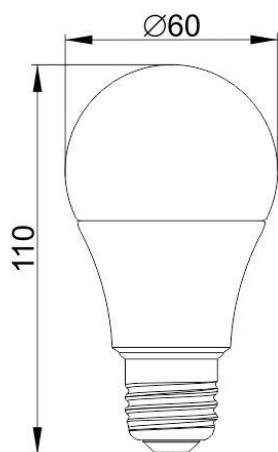

IEK

Рисунок 1 –
Лампа LED-A60, 7 Вт,
9 Вт, 11 Вт, цоколь E27

Рисунок 2 –
Лампа LED-A60, 13 Вт,
15 Вт, цоколь E27

Рисунок 3 –
Лампа LED-A60,
20 Вт, цоколь E27