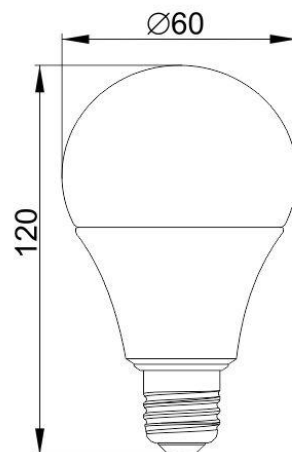

IEK

Рисунок 1 –
Лампа LED-A60, 7 Вт,
9 Вт, 11 Вт, цоколь E27

Рисунок 2 –
Лампа LED-A60, 13 Вт,
15 Вт, цоколь E27

Рисунок 3 –
Лампа LED-A60,
20 Вт, цоколь E27