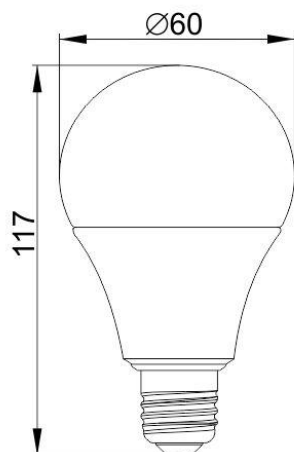

IEK

Рисунок 1 –
Лампа LED-A60, 7 Вт,
9 Вт, 11 Вт, цоколь E27

Рисунок 2 –
Лампа LED-A60, 13 Вт,
15 Вт, цоколь E27

Рисунок 3 –
Лампа LED-A60,
20 Вт, цоколь E27