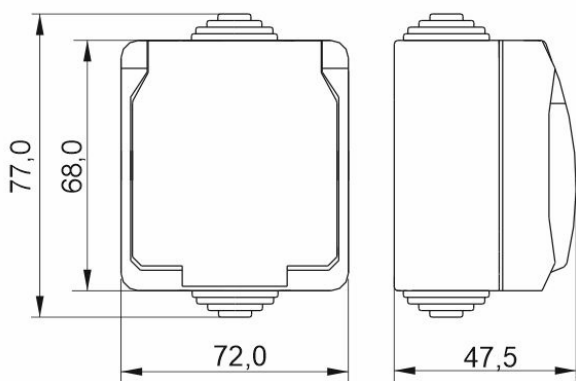

GENERICA

PCШ12-2-A

PCШ22-2-A

Рисунок 1 – Габаритные и установочные размеры розеток серии AQUATIC