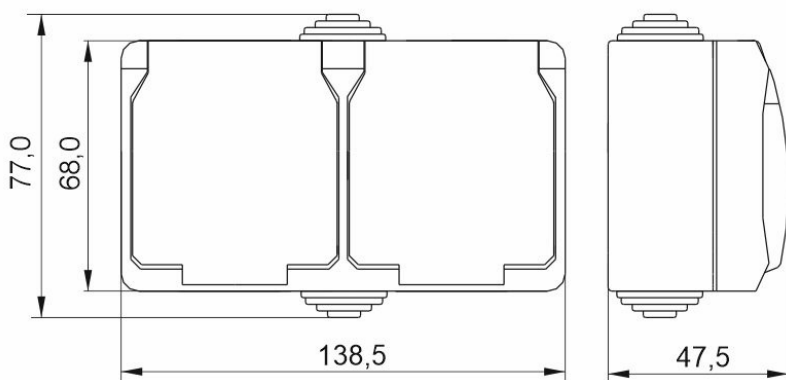

GENERICA

PCШ12-2-A

PCШ22-2-A

Рисунок 1 – Габаритные и установочные размеры розеток серии AQUATIC