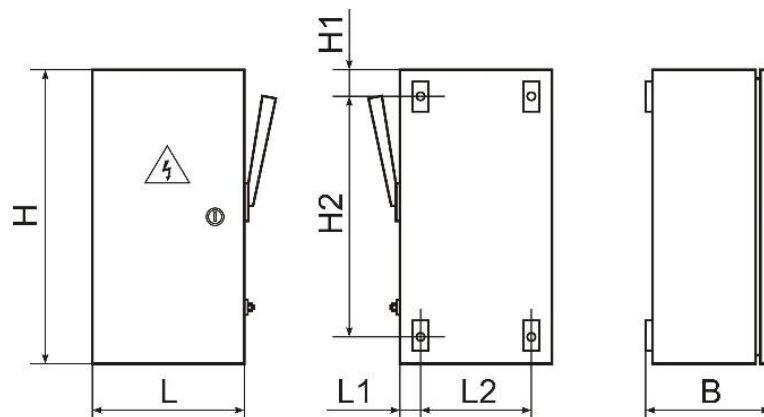

Габаритные и установочные размеры

Общий вид и габаритные размеры ящиков силовых

Модель	Габарит по току	Габаритные размеры, мм						
		H	L	B	L1	L2	H1	H2
ЯРП; ЯРП11М-3	100 А	450	240	175	35	170	30	390
ЯРПП; ЯРП11М-7	100 А	455	305	185	20	265	40	375
ЯРП; ЯРП11М-3	250 А	550	280	180	30	220	30	490
ЯРПП; ЯРП11М-7	250 А	655	400	220	20	360	45	565
ЯРП; ЯРП11М-3	400 А	650	400	220	25	350	30	590
ЯРПП; ЯРП11М-7	400 А	655	400	220	20	360	45	565
ЯРП; ЯРП11М-3	630 А	855	450	270	25	400	30	795
ЯРПП; ЯРП11М-7		855	450	270	25	400	30	795