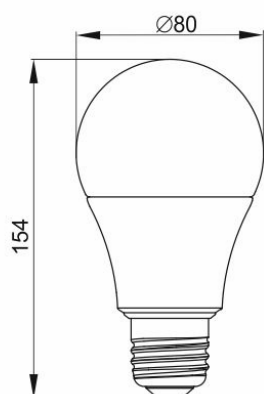

IEK

Рисунок 1 –
Лампа LED – А80, 25 Вт
цоколь Е27