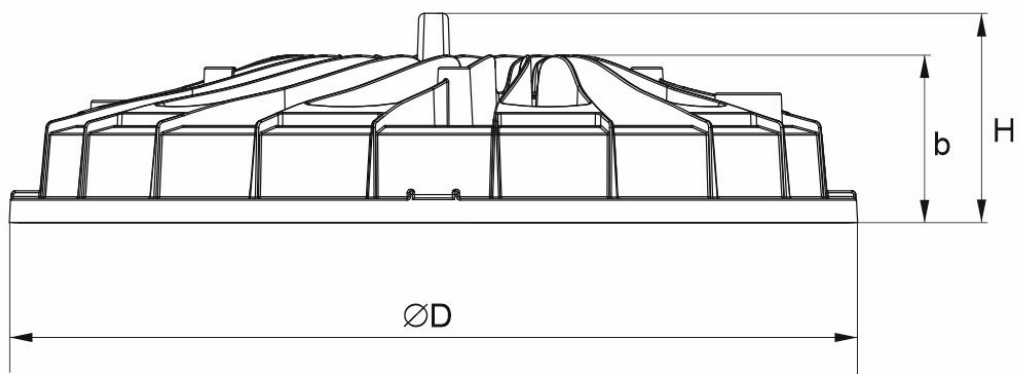

GENERICA

Размеры	Значение для светильника ДСП 4021 мощностью			
	100 Вт	150 Вт	200 Вт	250 Вт
$\varnothing D$, мм	224	258	294	355
H, мм	55	55	55	55
b, мм	45	45	50	50

Рисунок 1 – Габаритные размеры светильника ДСП 4020