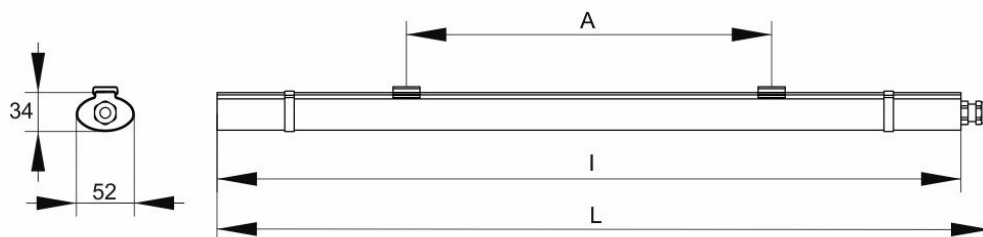

GENERICA

Параметры	Значения для светильника типа	
	ДСП 1101, ДСП 1102	ДСП 1103, ДСП 1104
I, мм	536	1102
L, мм	554	1120
A, мм	max 400	max 1000

Рисунок 1. Габаритные и установочные размеры