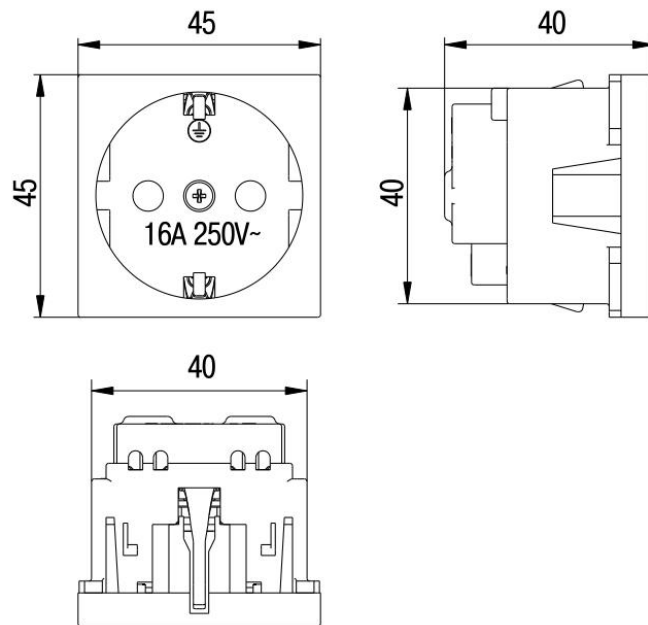

PKC-20-20-П-К; PKC-20-22-П-К

PKC-20-30-П-К; PKC-20-32-П-К

Рисунок 1 – Габаритные размеры розеток серии «ПраЙмер»