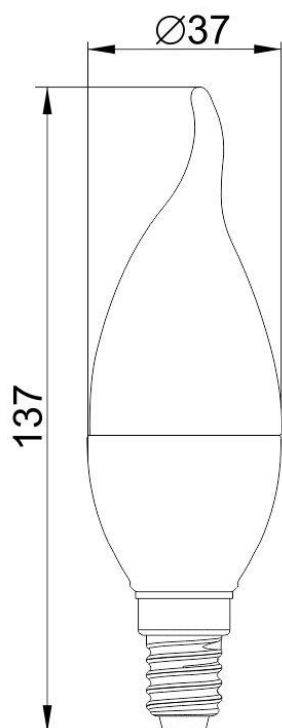

**IEK**

Рисунок 1 –  
Лампа LED-CB35,  
5 Вт, 7 Вт, цоколь E14

Рисунок 2 –  
Лампа LED-CB35, 5 Вт,  
7 Вт, цоколь E27