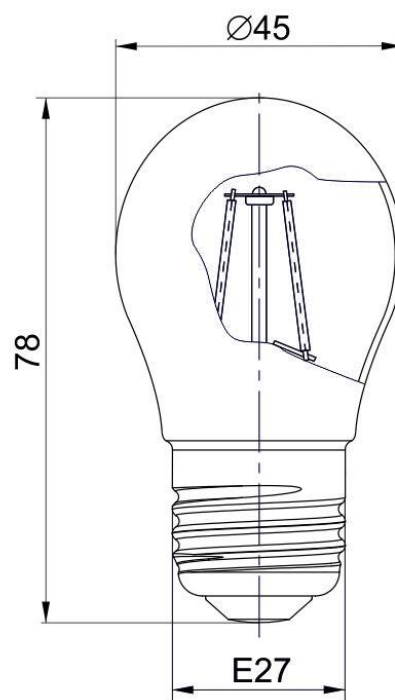

**IEK**

Рисунок 1 –  
Лампа LED-G45  
серия 360° 5 Вт, 7 Вт  
цоколь E14

Рисунок 2 –  
Лампа LED-G45  
серия 360° 5 Вт, 7 Вт  
цоколь E27