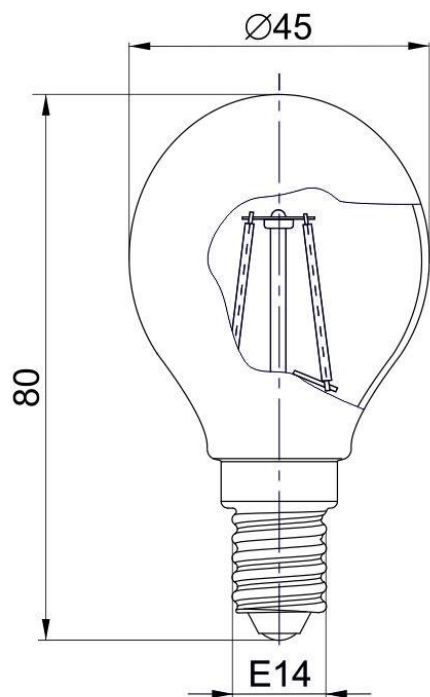

**IEK**

Рисунок 1 –  
Лампа LED-G45  
серия 360° 5 Вт, 7 Вт  
цоколь E14

Рисунок 2 –  
Лампа LED-G45  
серия 360° 5 Вт, 7 Вт  
цоколь E27