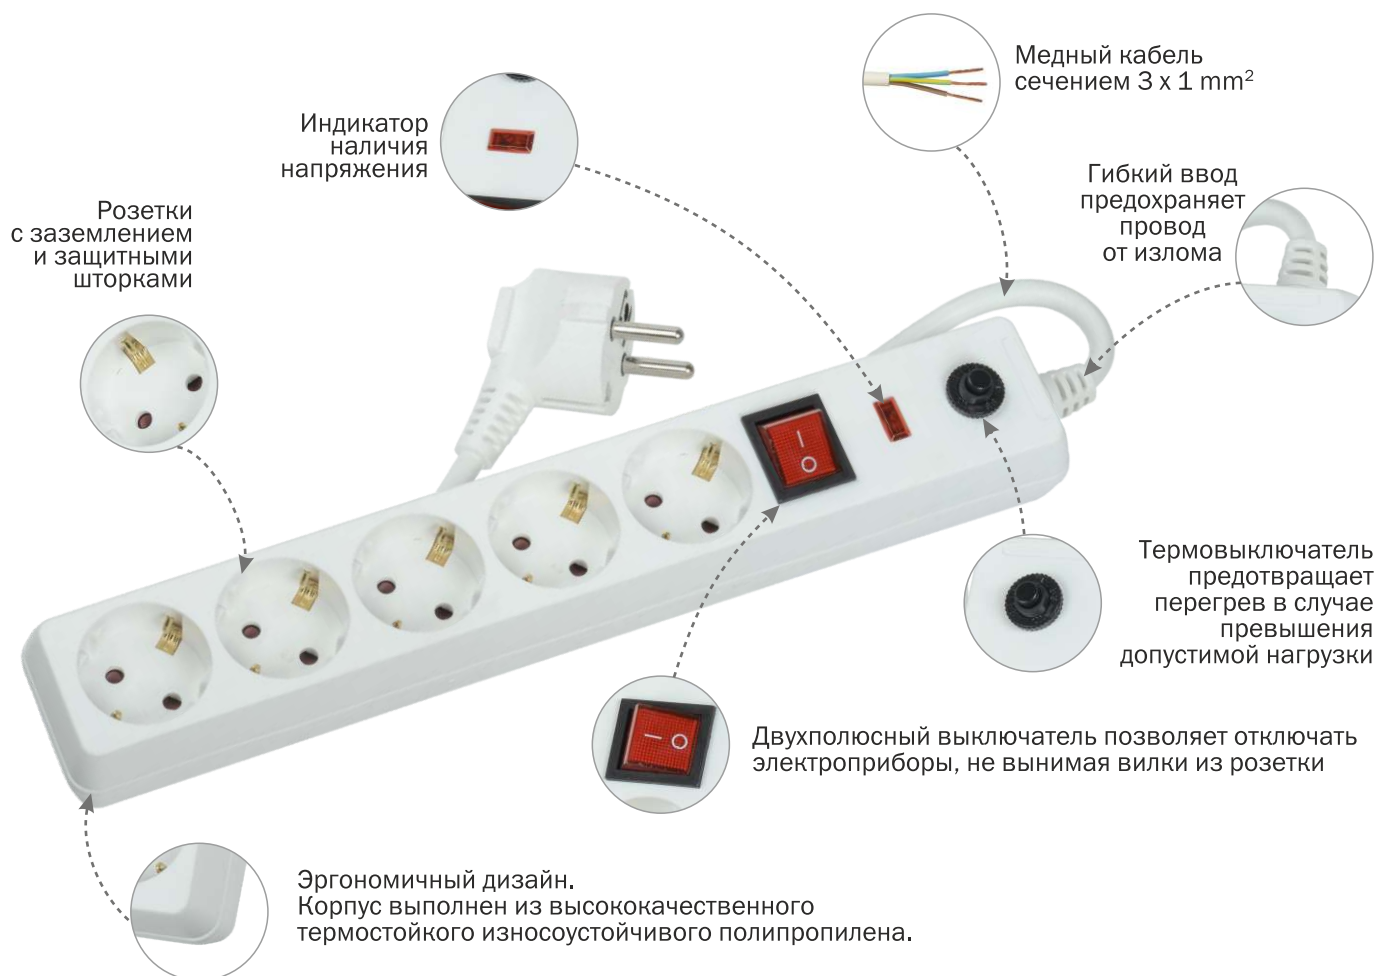

Особенности конструкции сетевых фильтров IEK®

Технические характеристики сетевых фильтров IEK®

Цвет: **белый, серый, черный**
Максимальное напряжение: **250 В / 50 Гц**
Максимальный ток нагрузки: **16 А**
Сечение провода: **3x1 мм²**

Длина шнура: **1,5; 3; 5 м**
Количество розеток: **от 3 до 5 мест**
Ассортиментная линейка: **8 SKU**