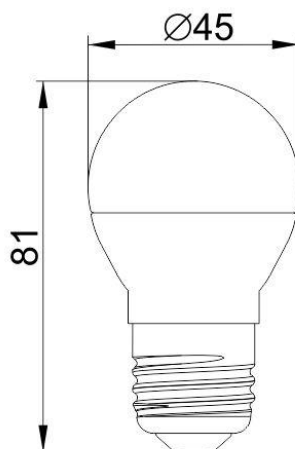

**IEK**

Рисунок 1 –  
Лампа LED-G45, 3 Вт,  
5 Вт, 7 Вт, цоколь E14

Рисунок 2 –  
Лампа LED-G45, 3 Вт,  
5 Вт, 7 Вт, цоколь E27

Рисунок 3 –  
Лампа LED-G45,  
9 Вт, цоколь E14

Рисунок 4 –  
Лампа LED-G45, 9 Вт,  
цоколь E27