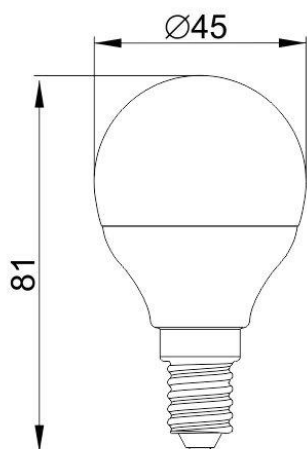

**IEK**

Рисунок 1 –  
Лампа LED-G45, 3 Вт,  
5 Вт, 7 Вт, цоколь E14

Рисунок 2 –  
Лампа LED-G45, 3 Вт,  
5 Вт, 7 Вт, цоколь E27

Рисунок 3 –  
Лампа LED-G45,  
9 Вт, цоколь E14

Рисунок 4 –  
Лампа LED-G45, 9 Вт,  
цоколь E27