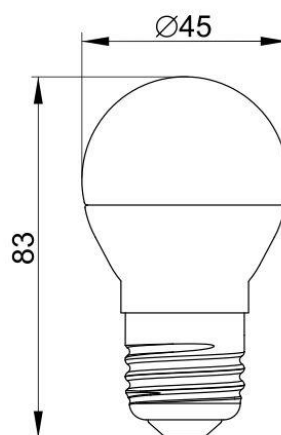

**IEK**

Рисунок 1 –  
Лампа LED-G45, 3 Вт,  
5 Вт, 7 Вт, цоколь E14

Рисунок 2 –  
Лампа LED-G45, 3 Вт,  
5 Вт, 7 Вт, цоколь E27

Рисунок 3 –  
Лампа LED-G45,  
9 Вт, цоколь E14

Рисунок 4 –  
Лампа LED-G45, 9 Вт,  
цоколь E27