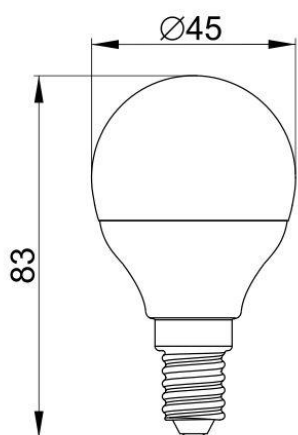

**IEK**

Рисунок 1 –  
Лампа LED-G45, 3 Вт,  
5 Вт, 7 Вт, цоколь E14

Рисунок 2 –  
Лампа LED-G45, 3 Вт,  
5 Вт, 7 Вт, цоколь E27

Рисунок 3 –  
Лампа LED-G45,  
9 Вт, цоколь E14

Рисунок 4 –  
Лампа LED-G45, 9 Вт,  
цоколь E27