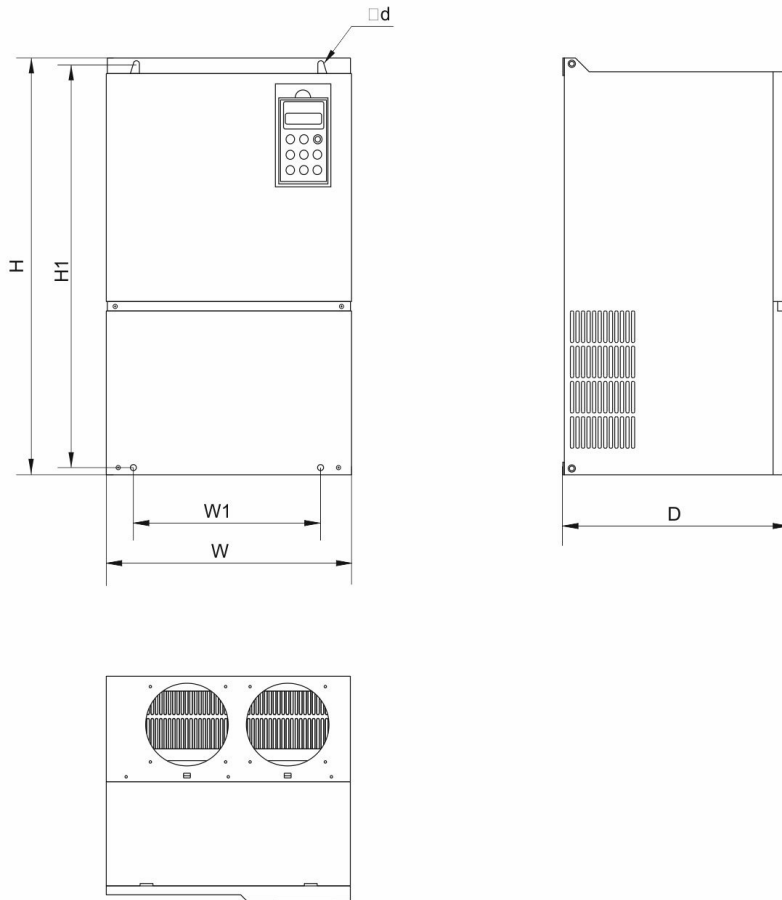

Габарит 5.1

Модель преобразователя	Размеры, мм					
	W	W1	H	H1	D	d
CNT-A310D33V30-37TE	250	160	430	415	220	7
CNT-A310D33V37-45TE						